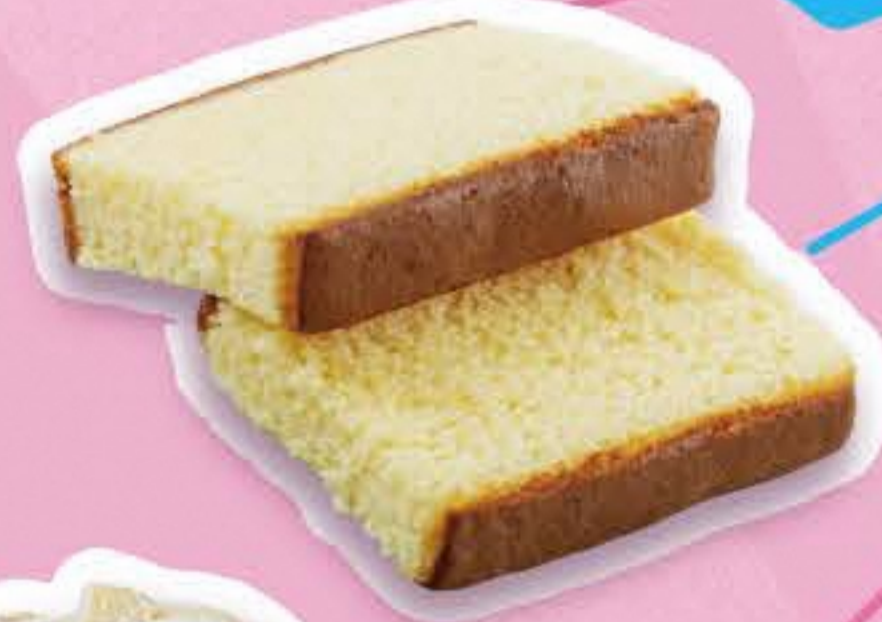

とよかわ スイーツラリー