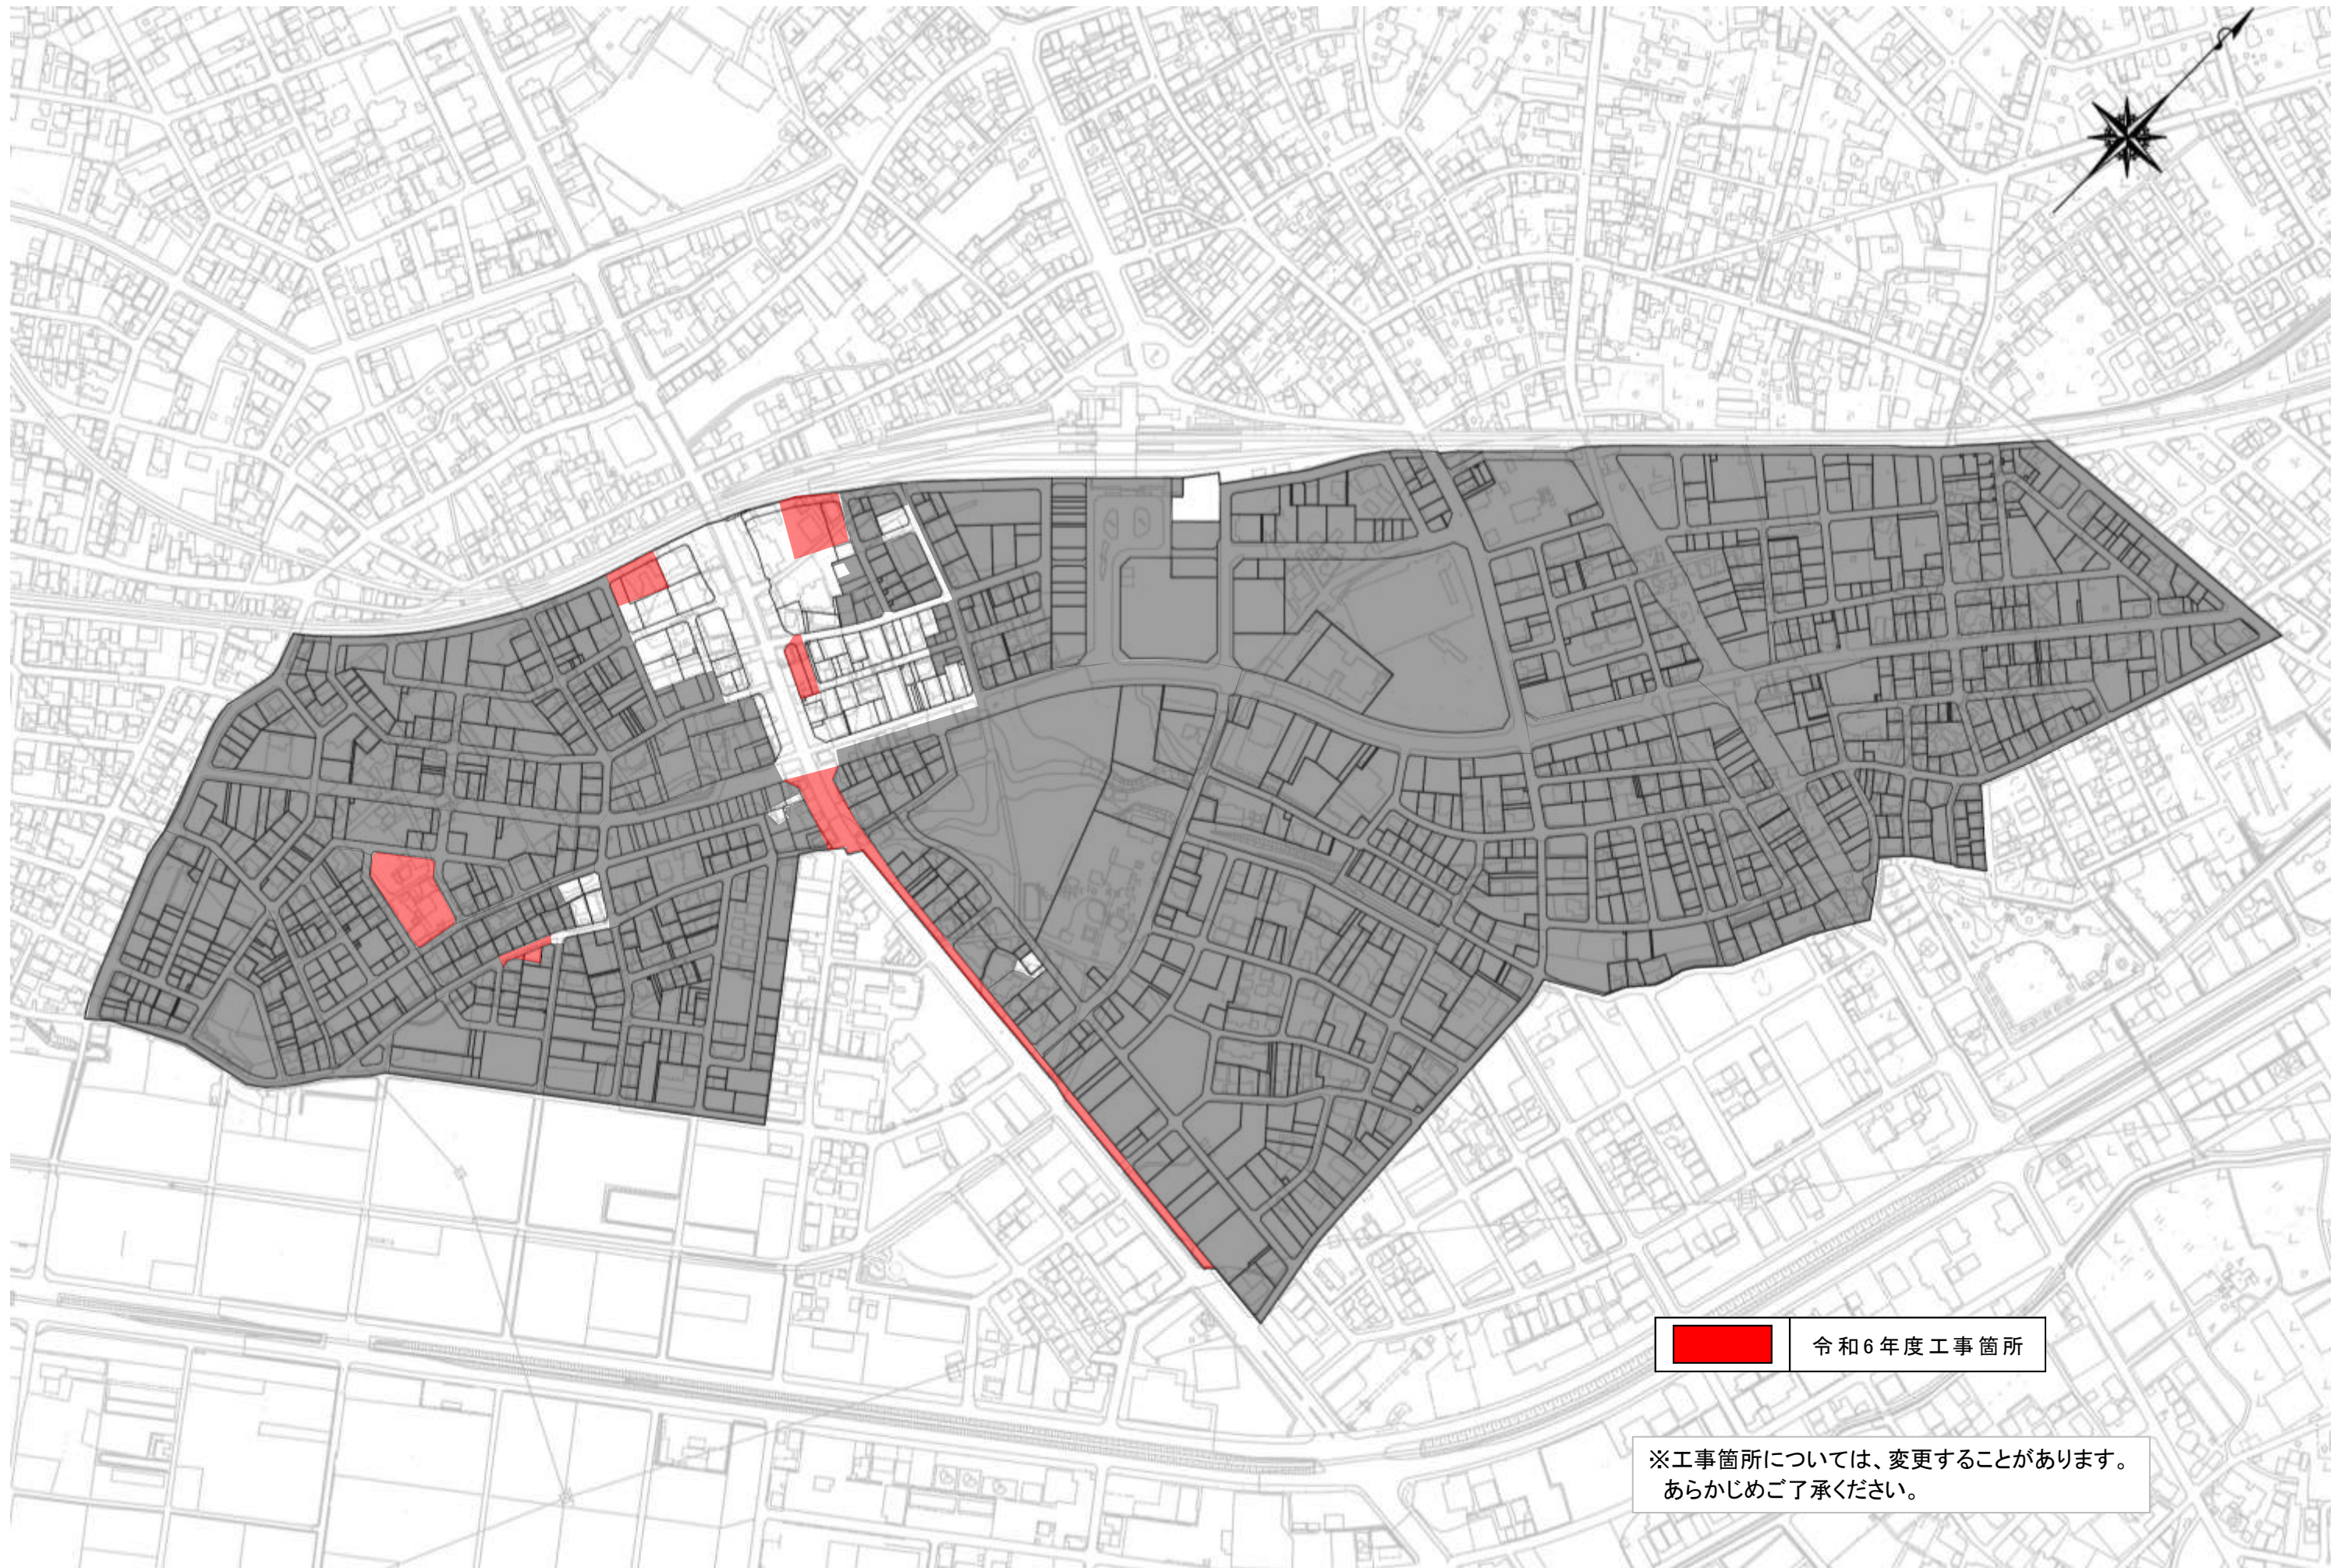

豊川駅東土地区画整理事業地区・令和6年度工事予定箇所

令和6年度工事箇所

※工事箇所については、変更することがあります。
あらかじめご了承ください。