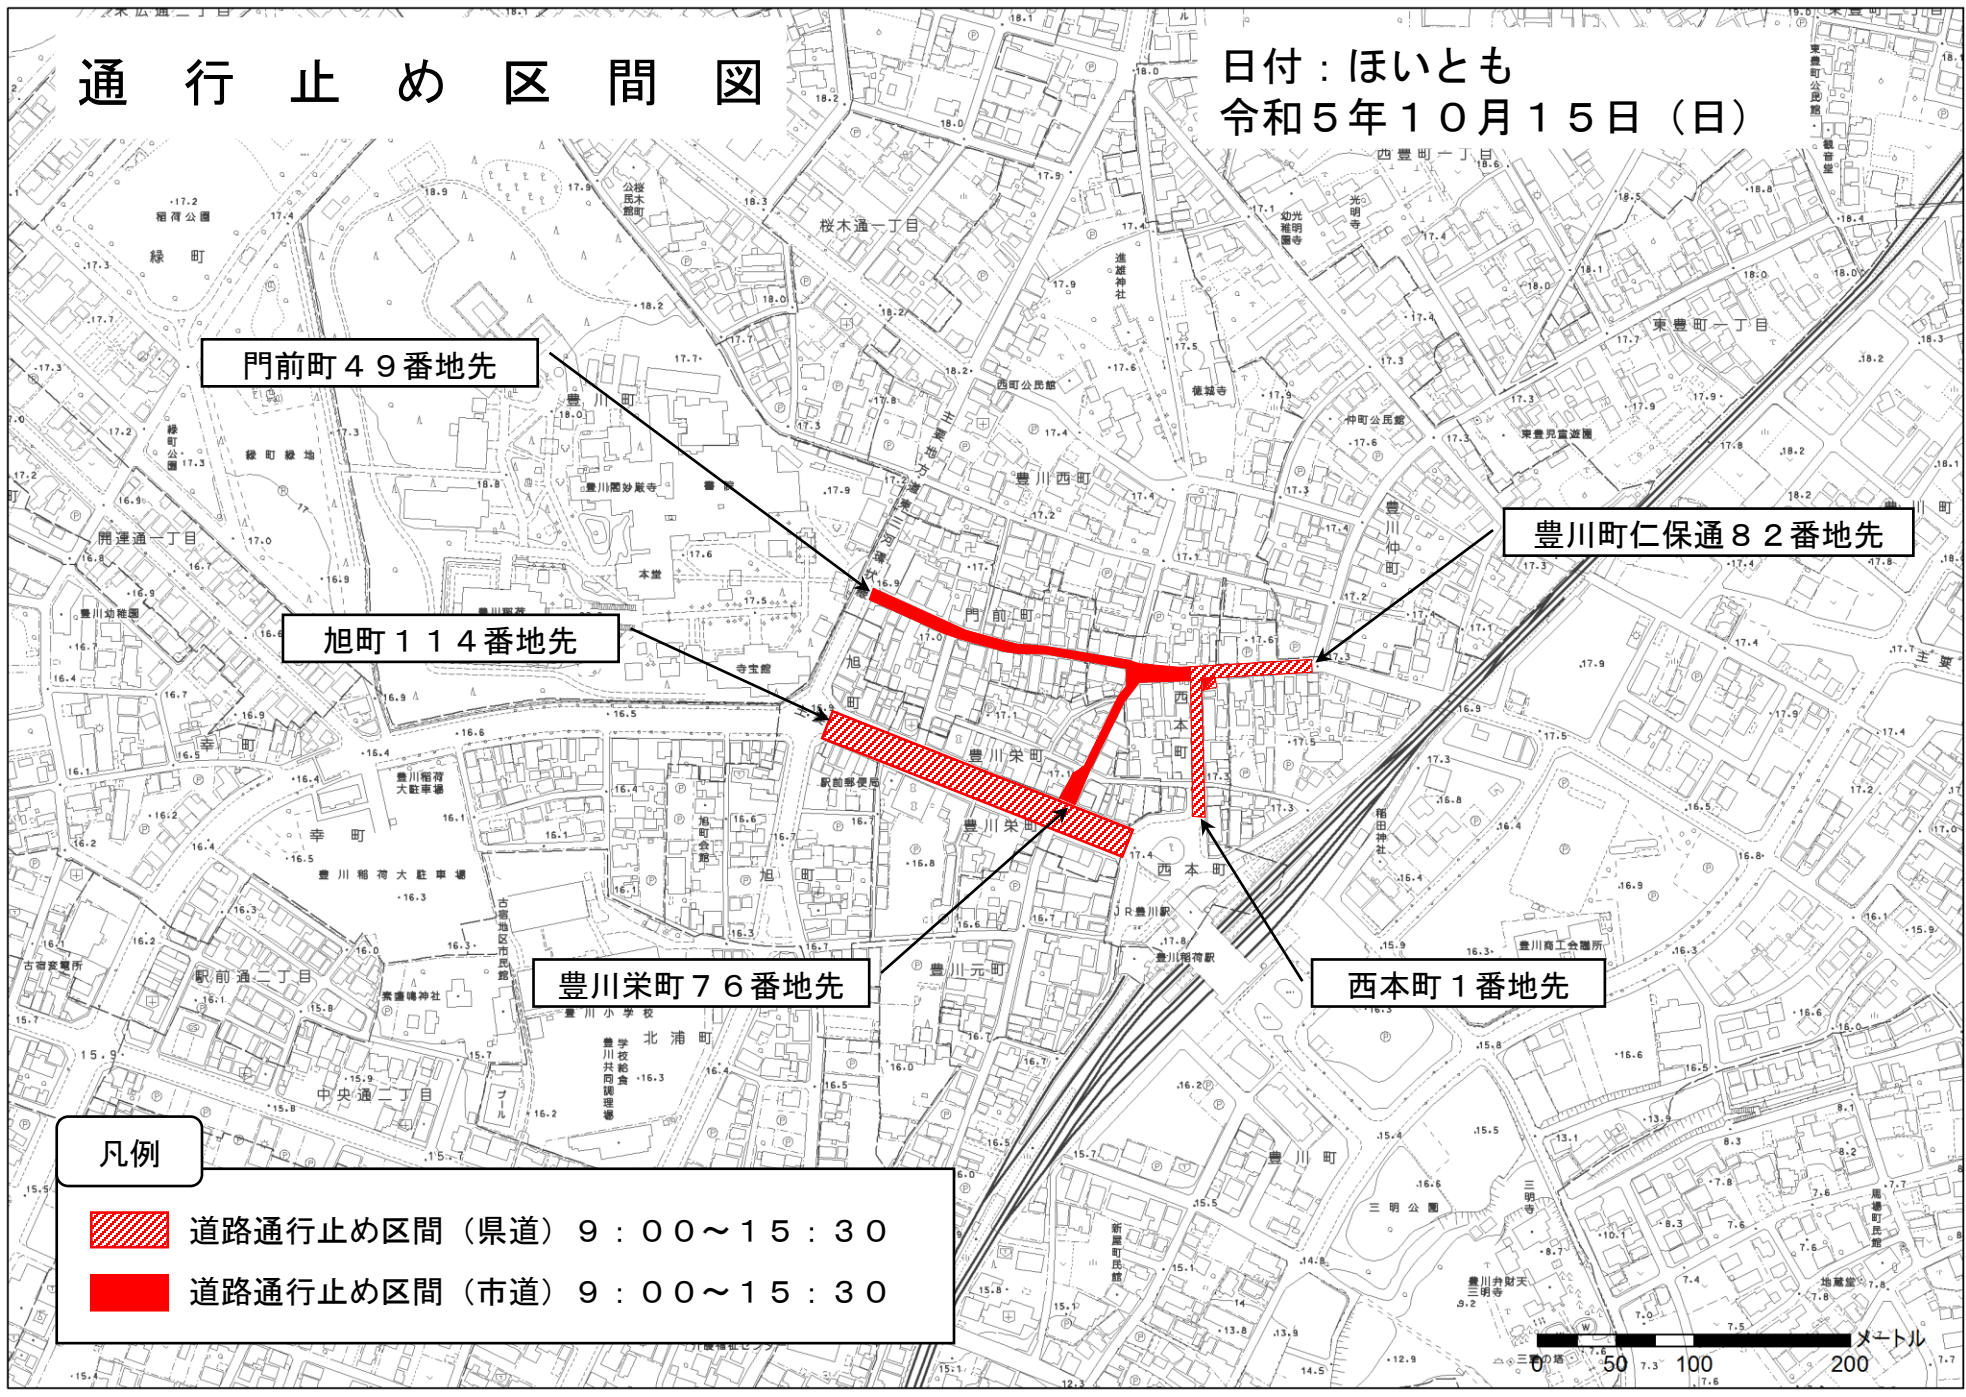

通行止め区間図

日付：ほいとも
令和5年10月15日（日）

凡例

-  道路通行止め区間（県道）9：00～15：30
-  道路通行止め区間（市道）9：00～15：30