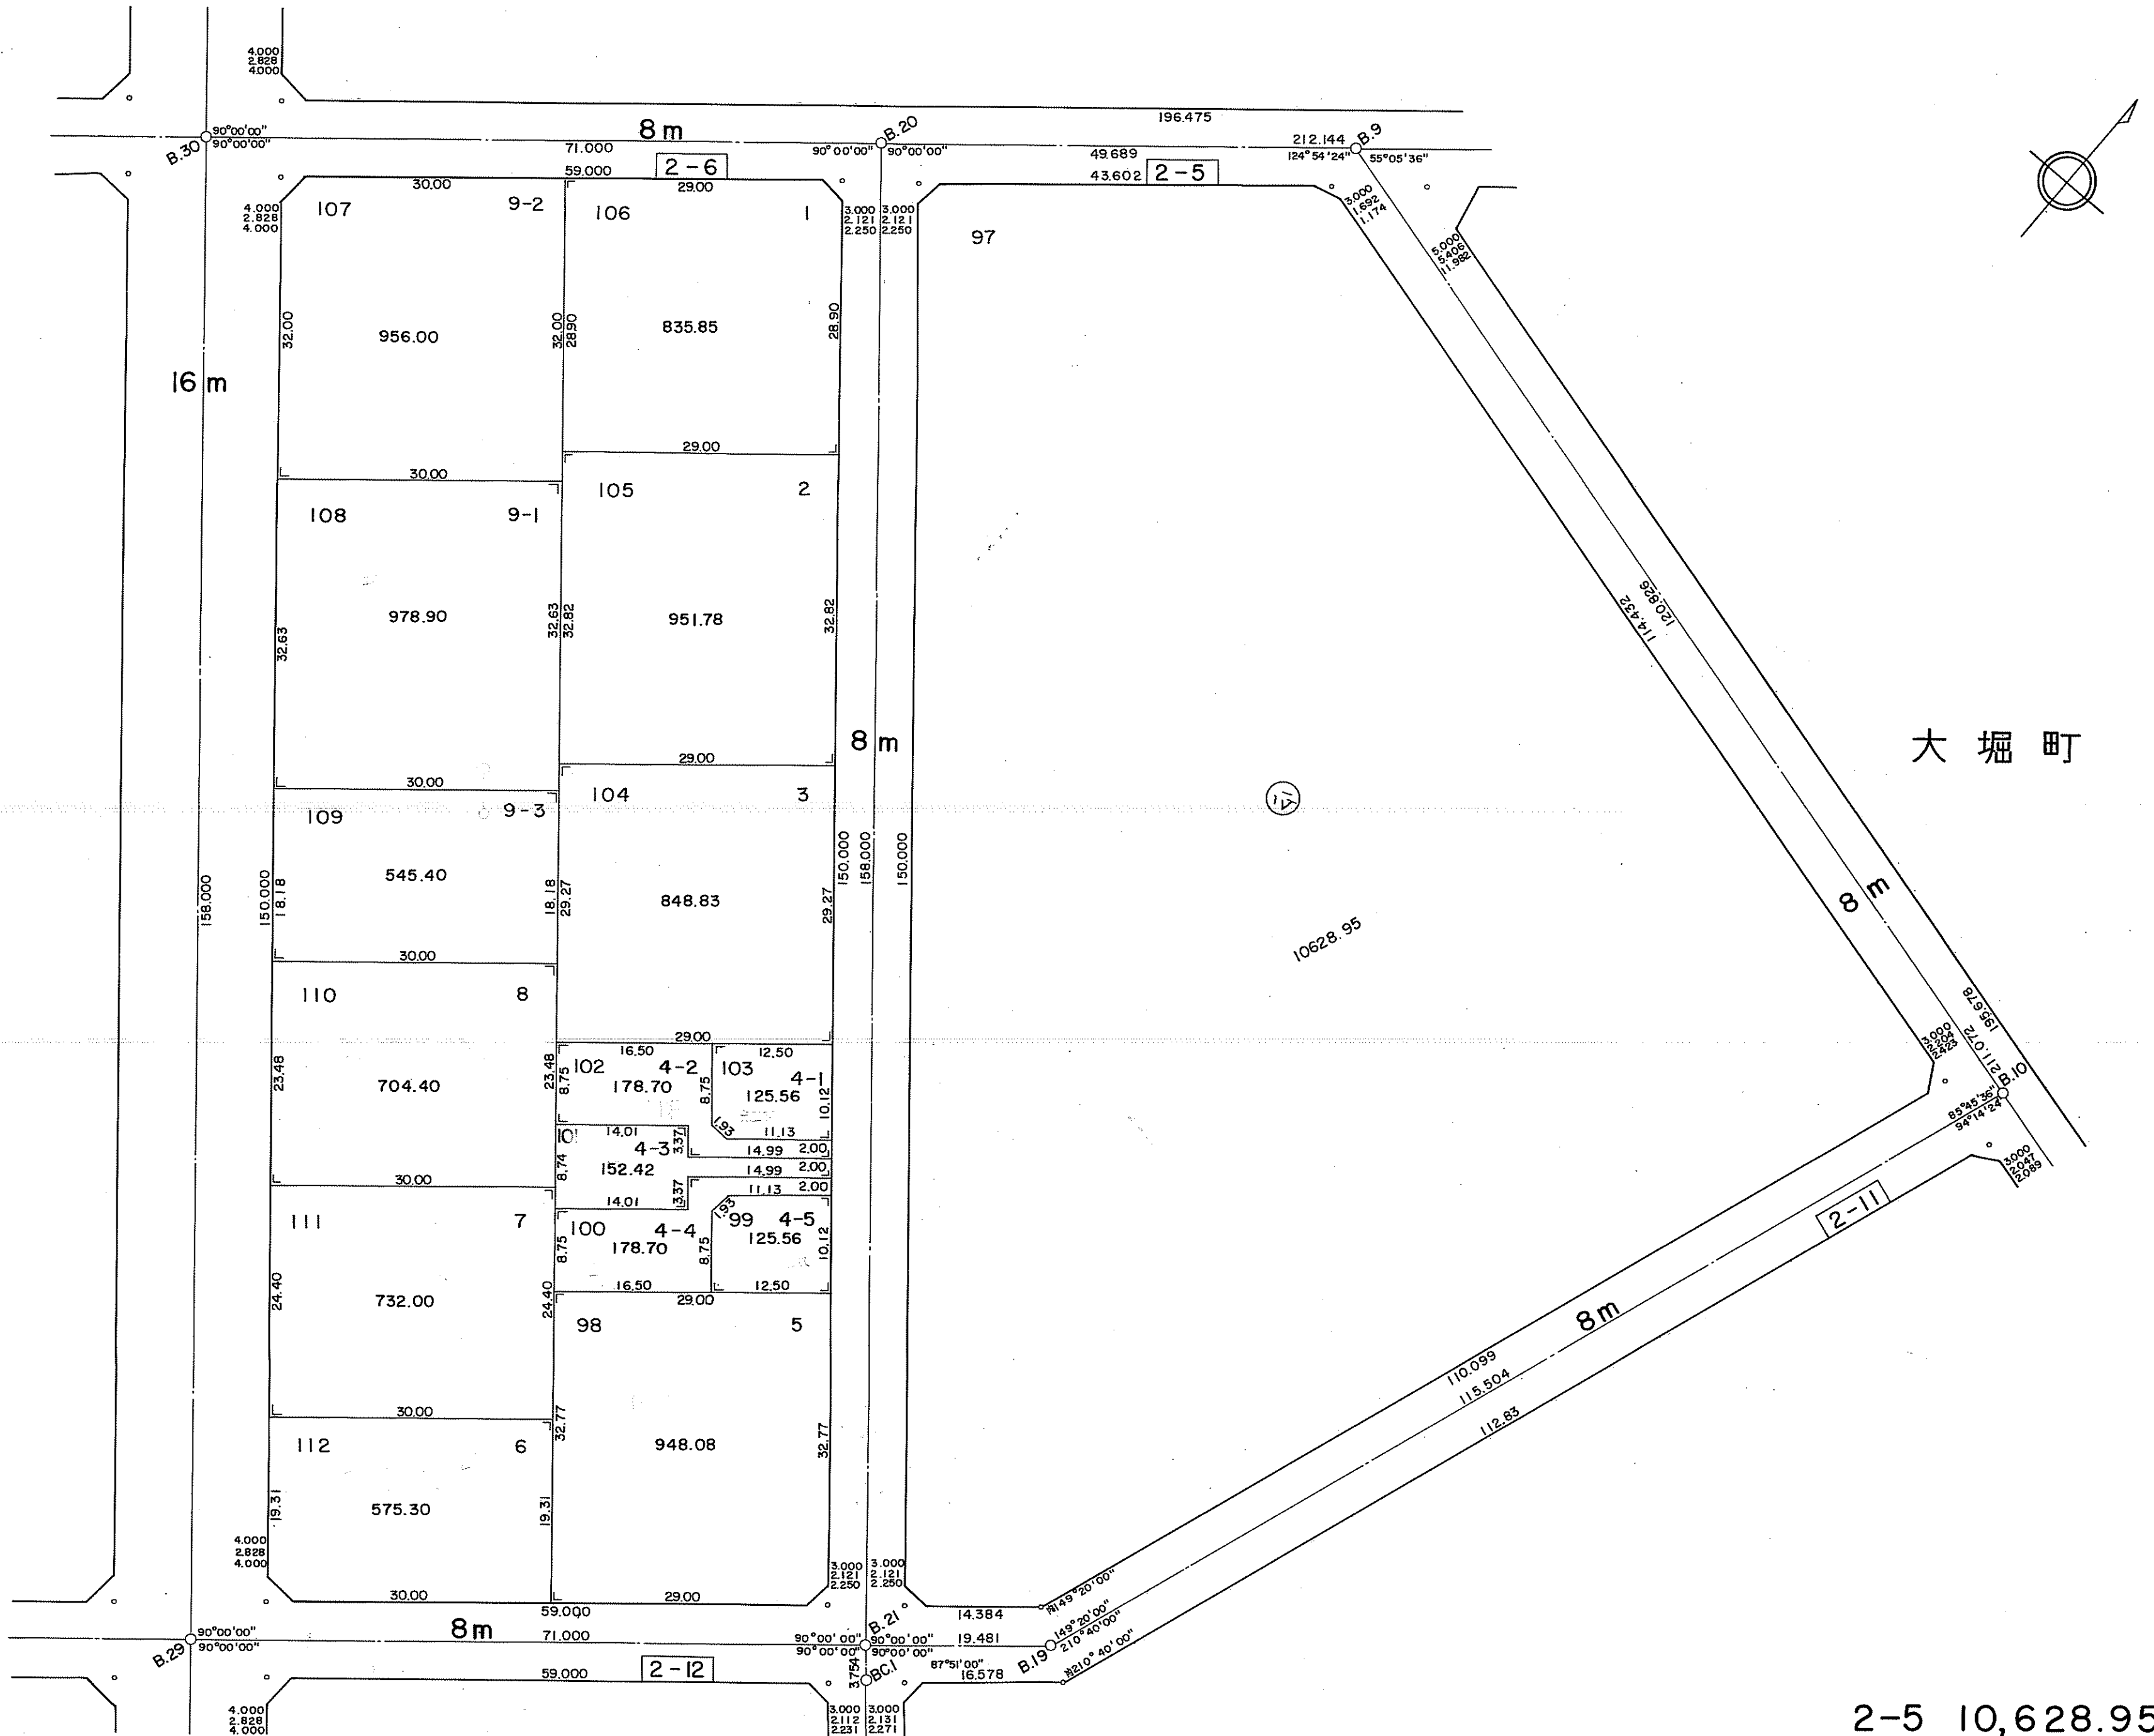

参考資料

大堀町

2-5 10,628.95 m<sup>2</sup>  
 2-6 8,837.48 m<sup>2</sup>

本図面は写しのため、縮尺の表示が異なります。