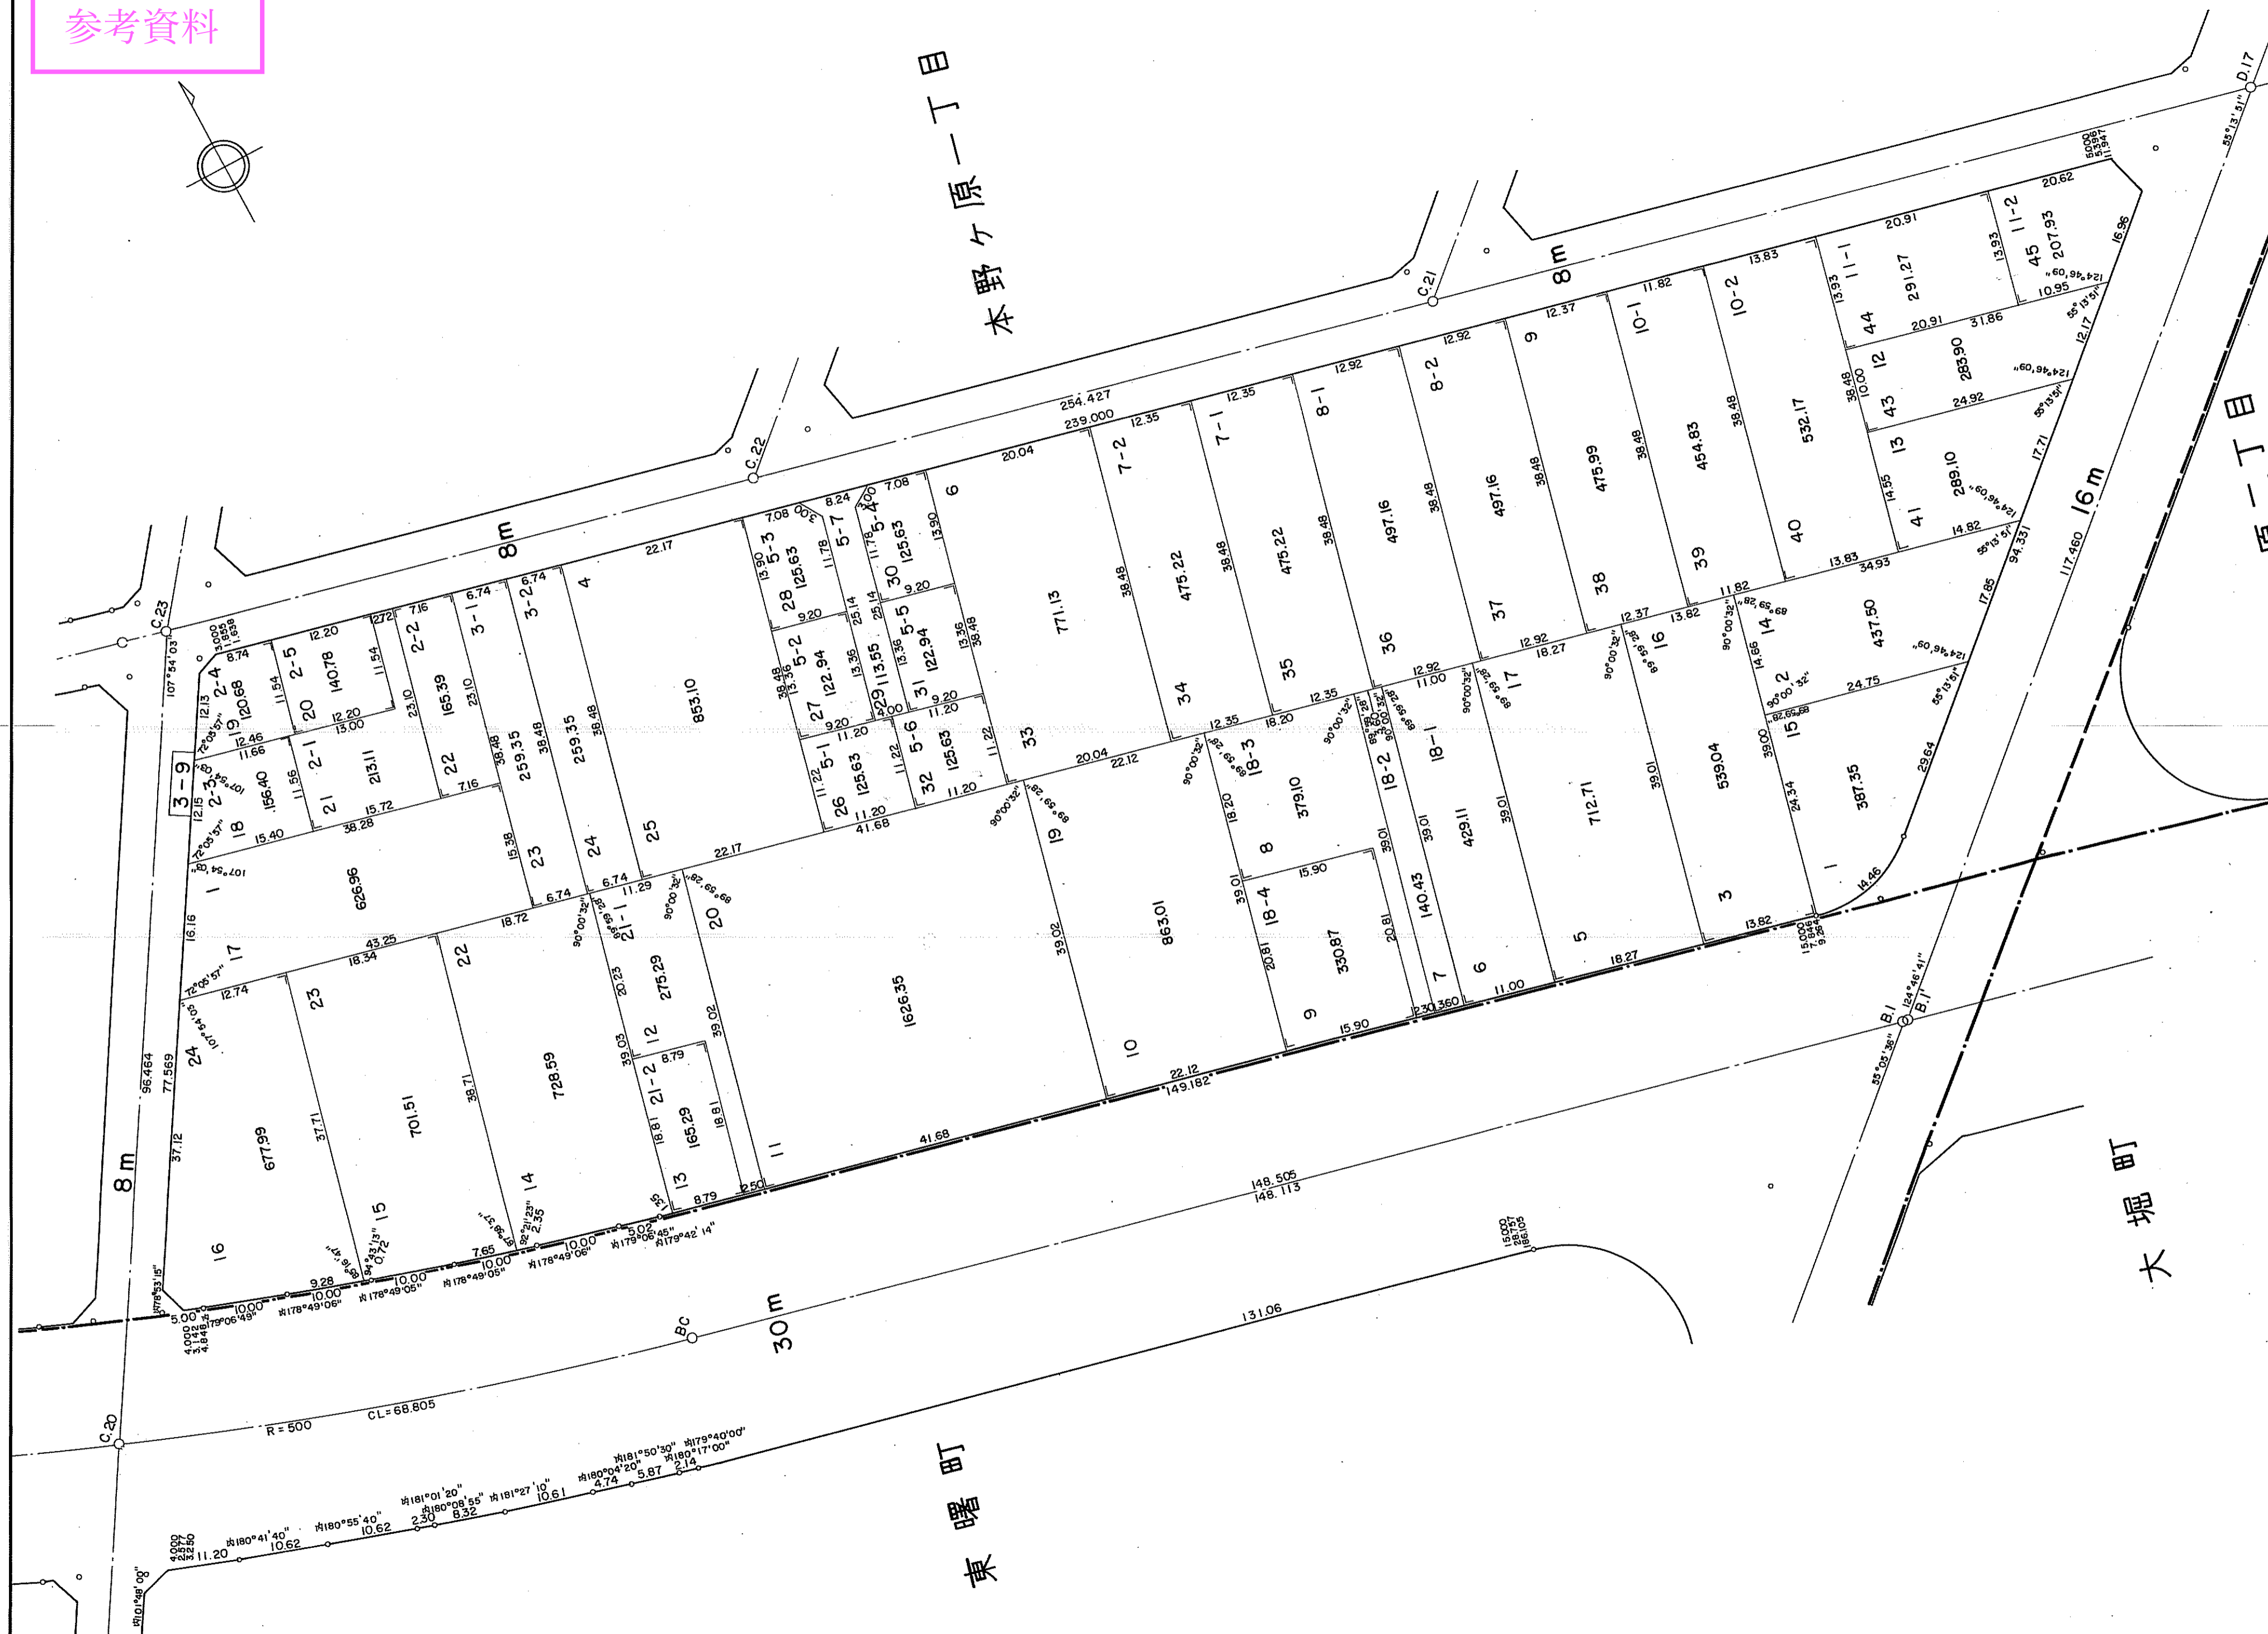

参考資料

本野ヶ原一丁目

本野ヶ原二丁目

大堀町

東曙町

3-9 17,302.29 m²

本図面は写しのため、縮尺の表示が異なります。