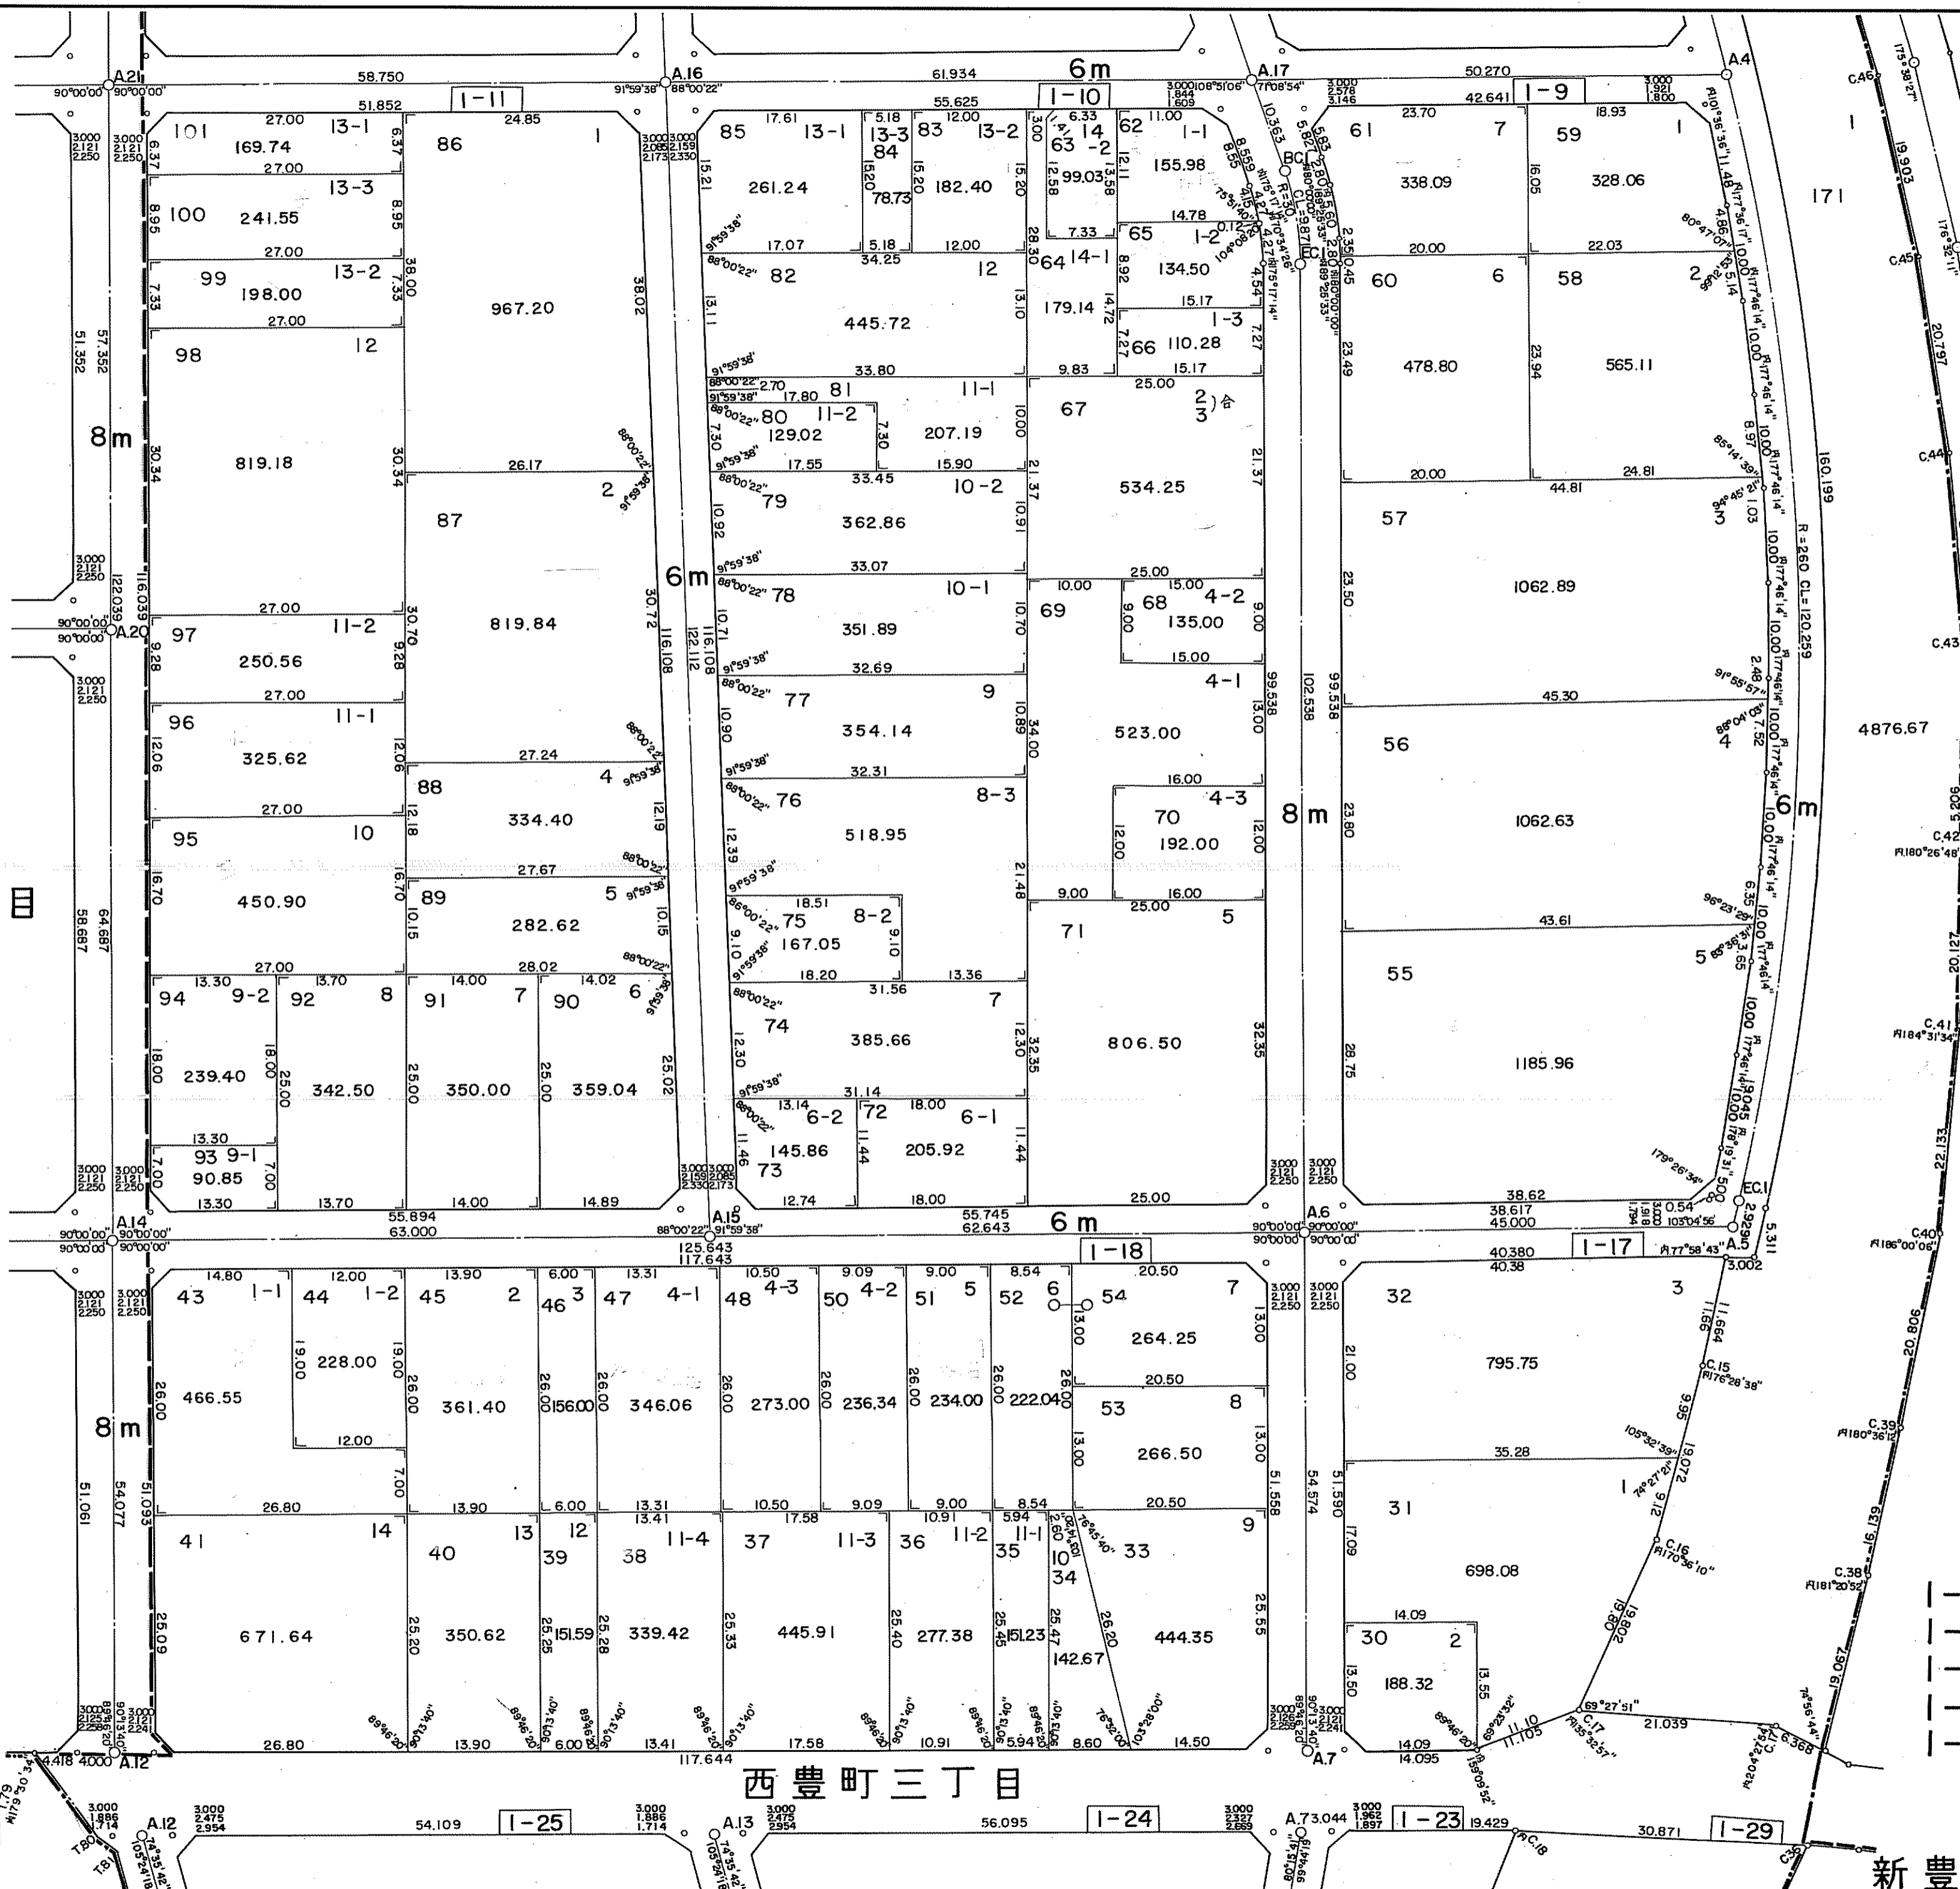

参考資料

大堀町

新豊町一丁目

新豊町二丁目

西豊町三丁目

西豊町二丁目

東豊町二丁目

1-9	5,021.54 m ²
1-10	6,666.31 m ²
1-11	6,241.40 m ²
1-17	1,682.15 m ²
1-18	6,028.95 m ²

本図面は写しのため、縮尺の表示が異なります。