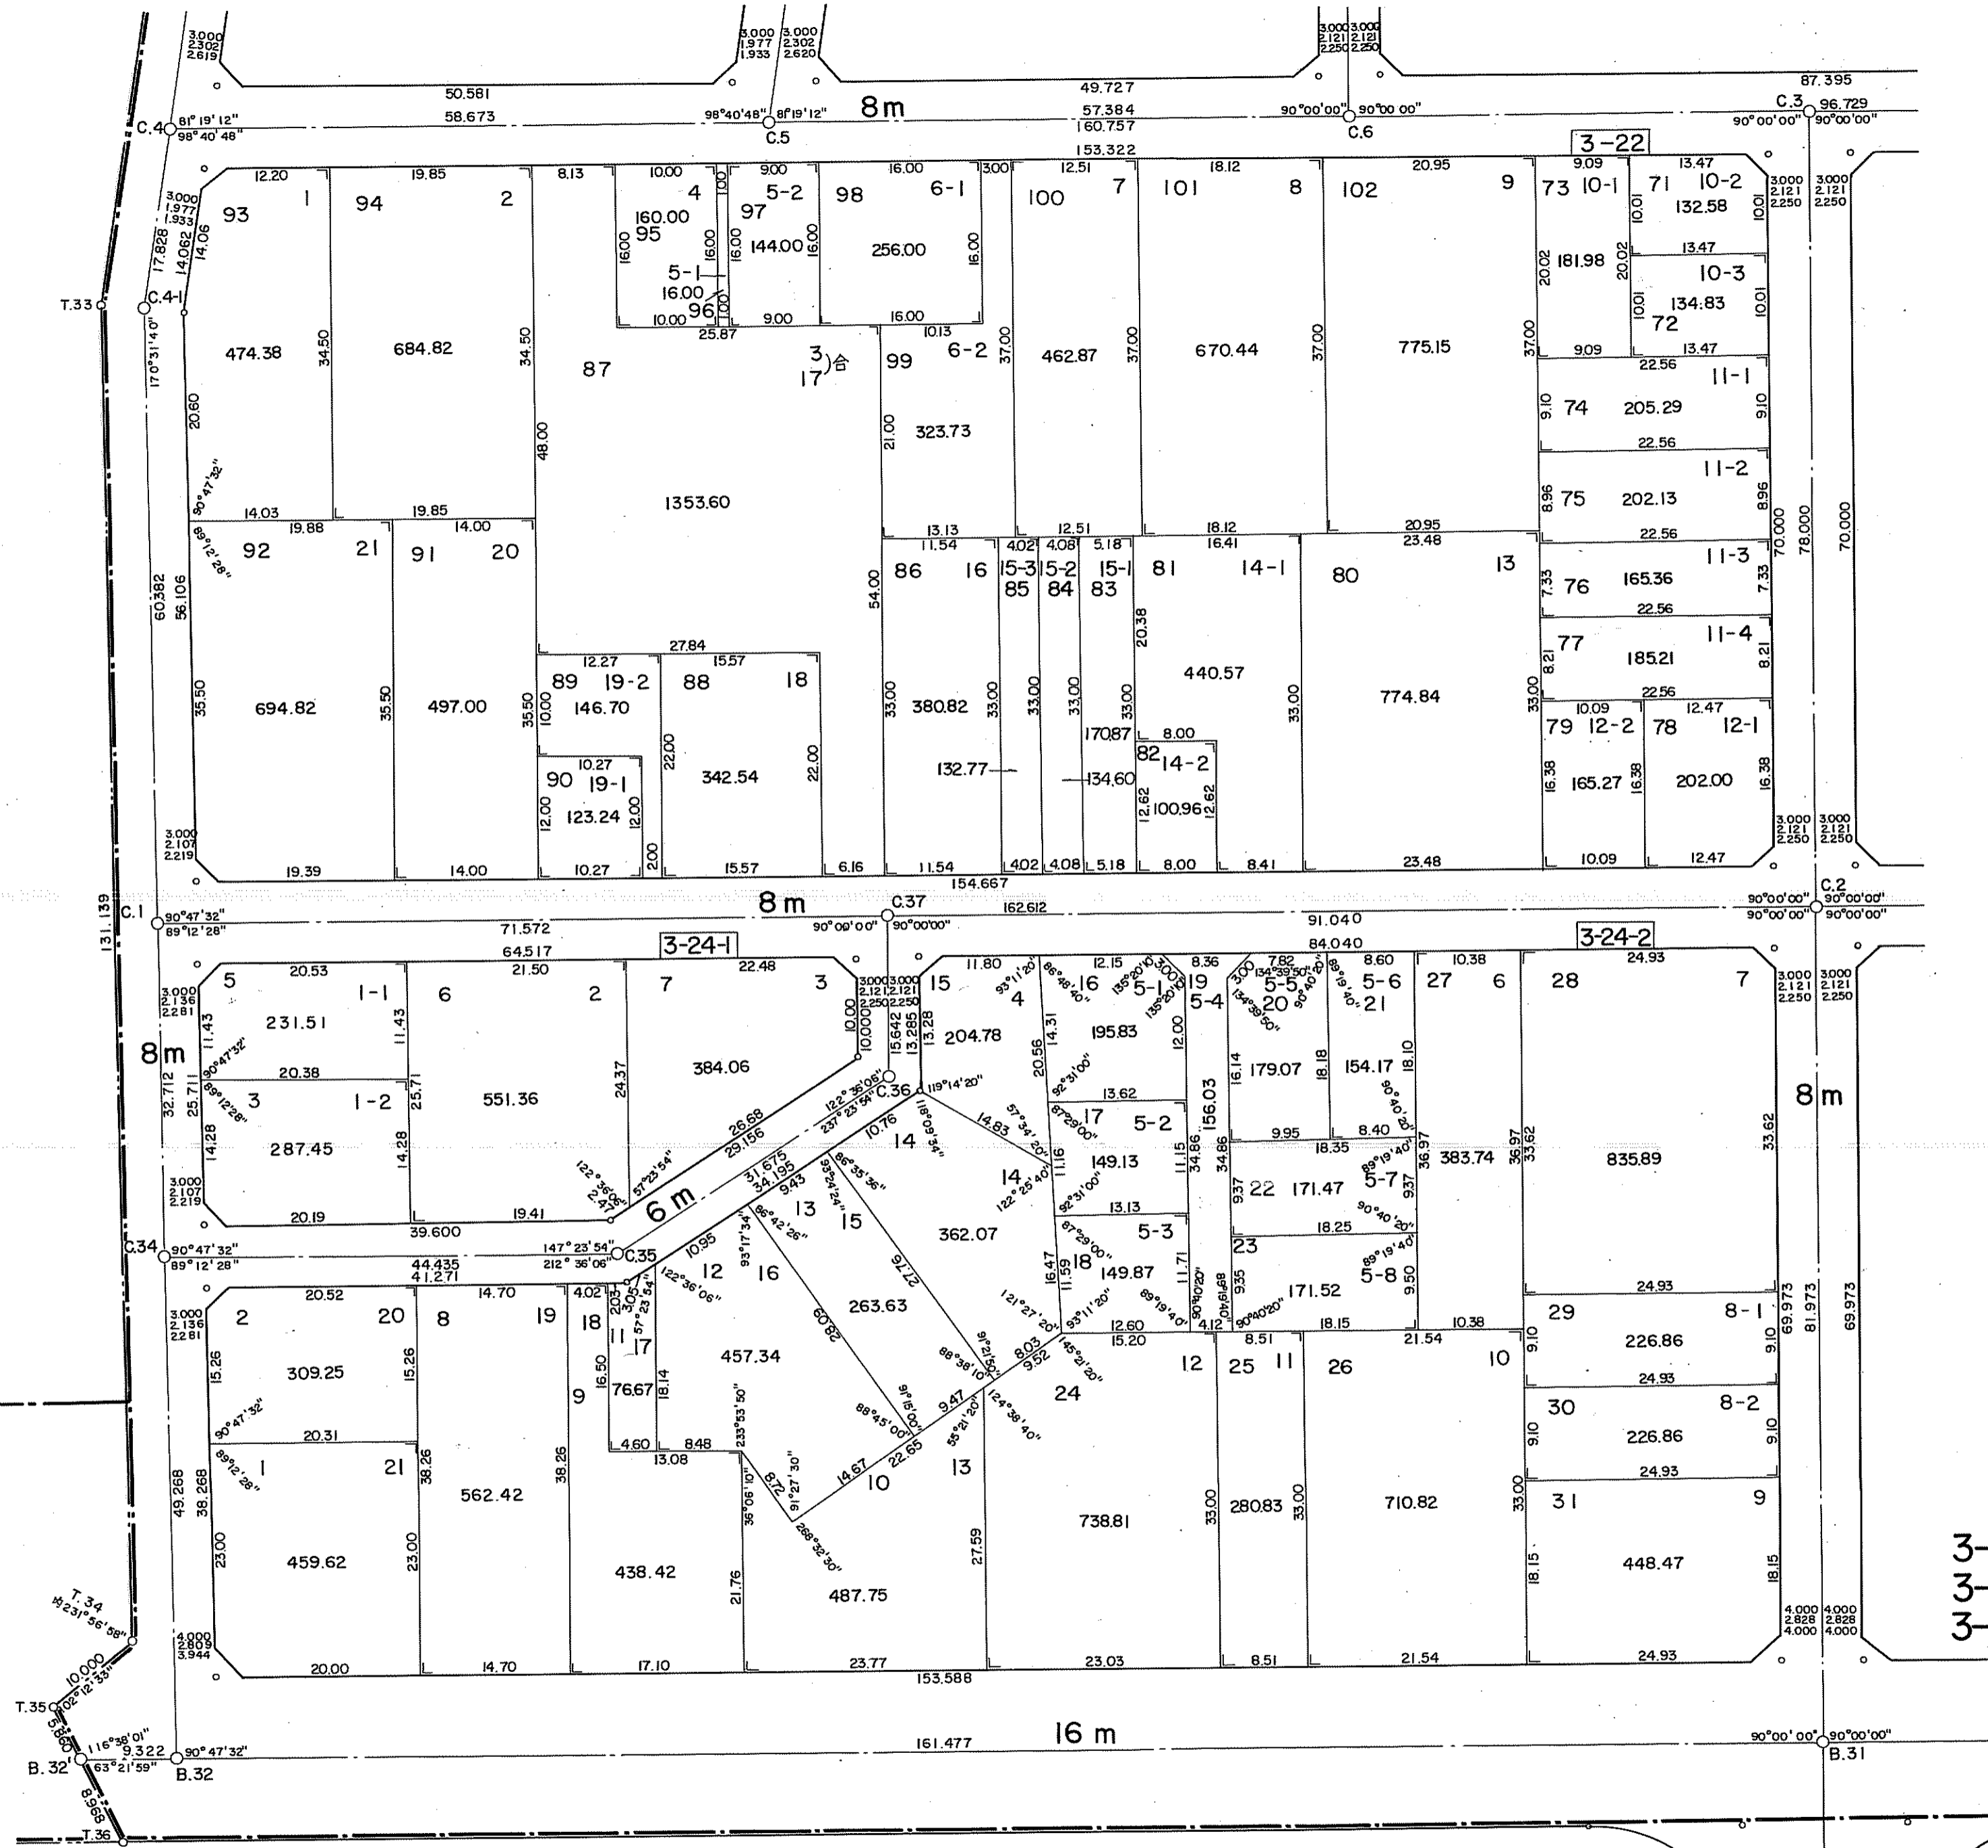

参考資料

曙町一丁目

東曙町

末広通四丁目

大堀町

3-22	10,835.37 m ²
3-24-1	1,454.38 m ²
3-24-2	8,801.32 m ²

本図面は写しのため、縮尺の表示が異なります。