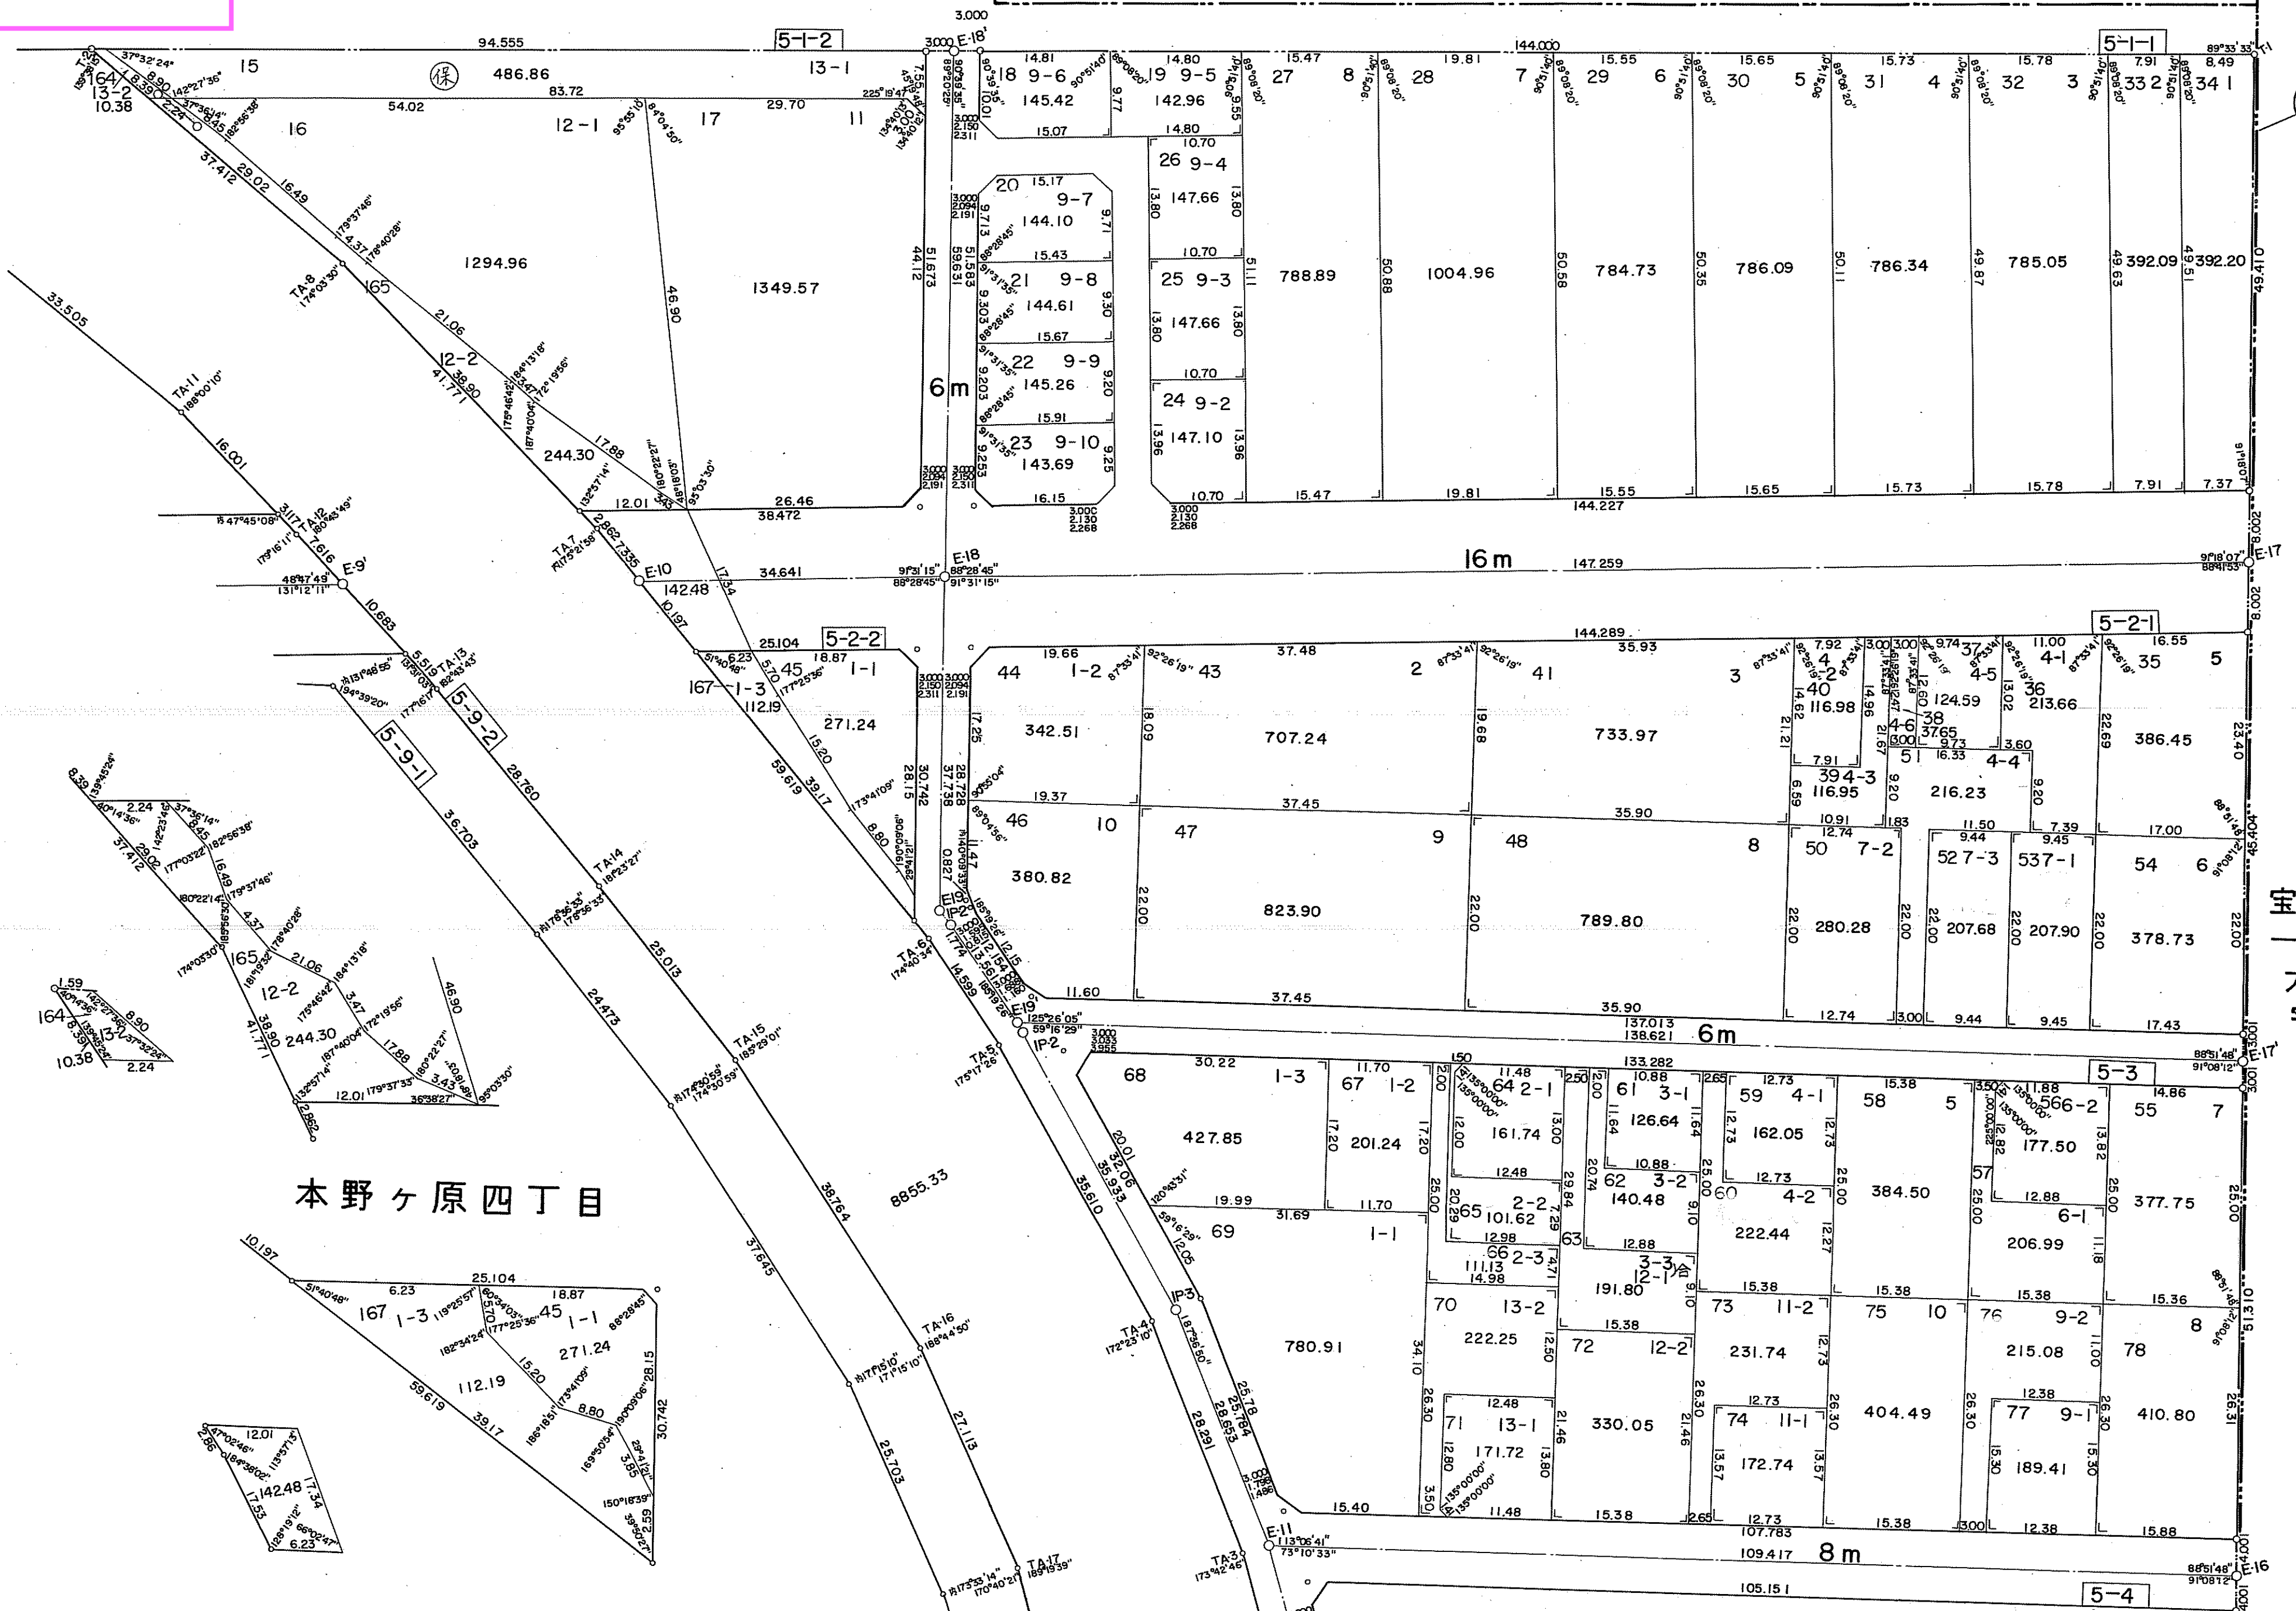

一宮町大字篠田
字東荒古

参考資料

宝飯郡
一宮町
大字大木
字新町通

5-1-1 7,028.81 m² 5-1-2 3,386.07 m² 5-2-1 6,065.34 m² 5-2-2 383.43 m² 5-3 6,122.92 m²

本図面は写しのため、縮尺の表示が異なります。