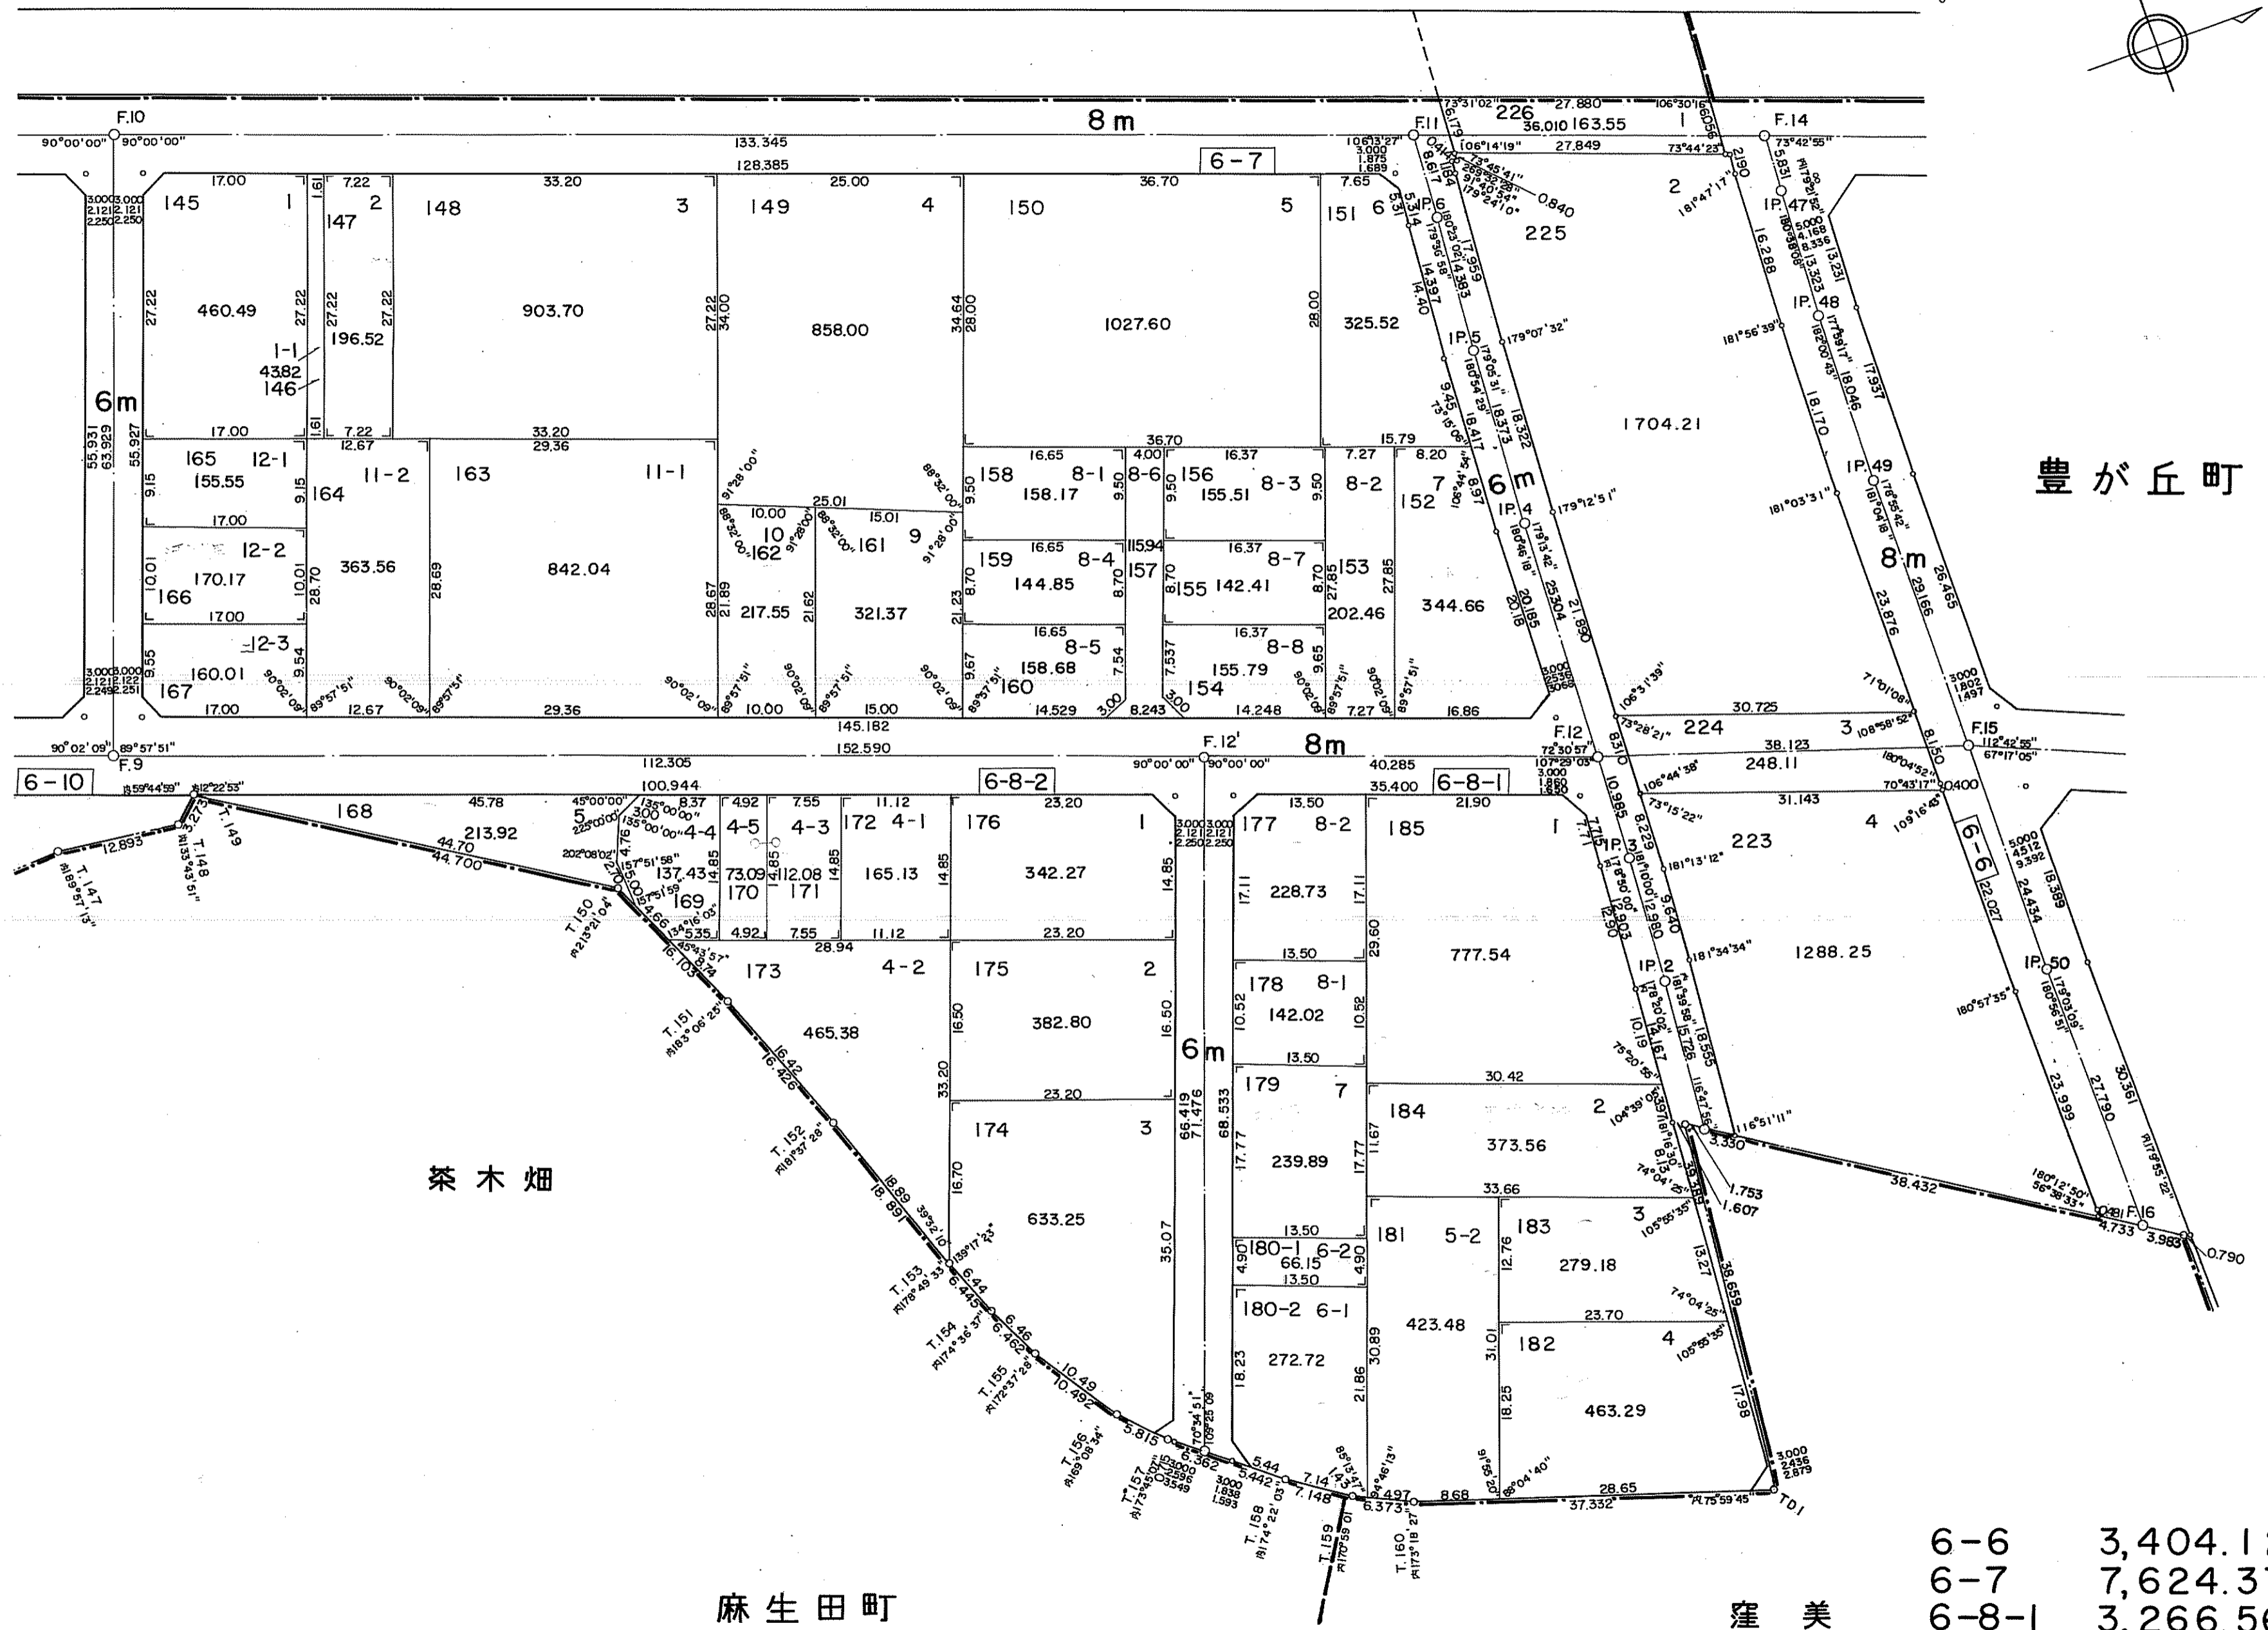

本野ヶ原四丁目

本野ヶ原三丁目

参考資料

6-6	3,404.12 m <sup>2</sup>
6-7	7,624.37 m <sup>2</sup>
6-8-1	3,266.56 m <sup>2</sup>
6-8-2	2,525.35 m <sup>2</sup>

本図面は写しのため、縮尺の表示が異なります。