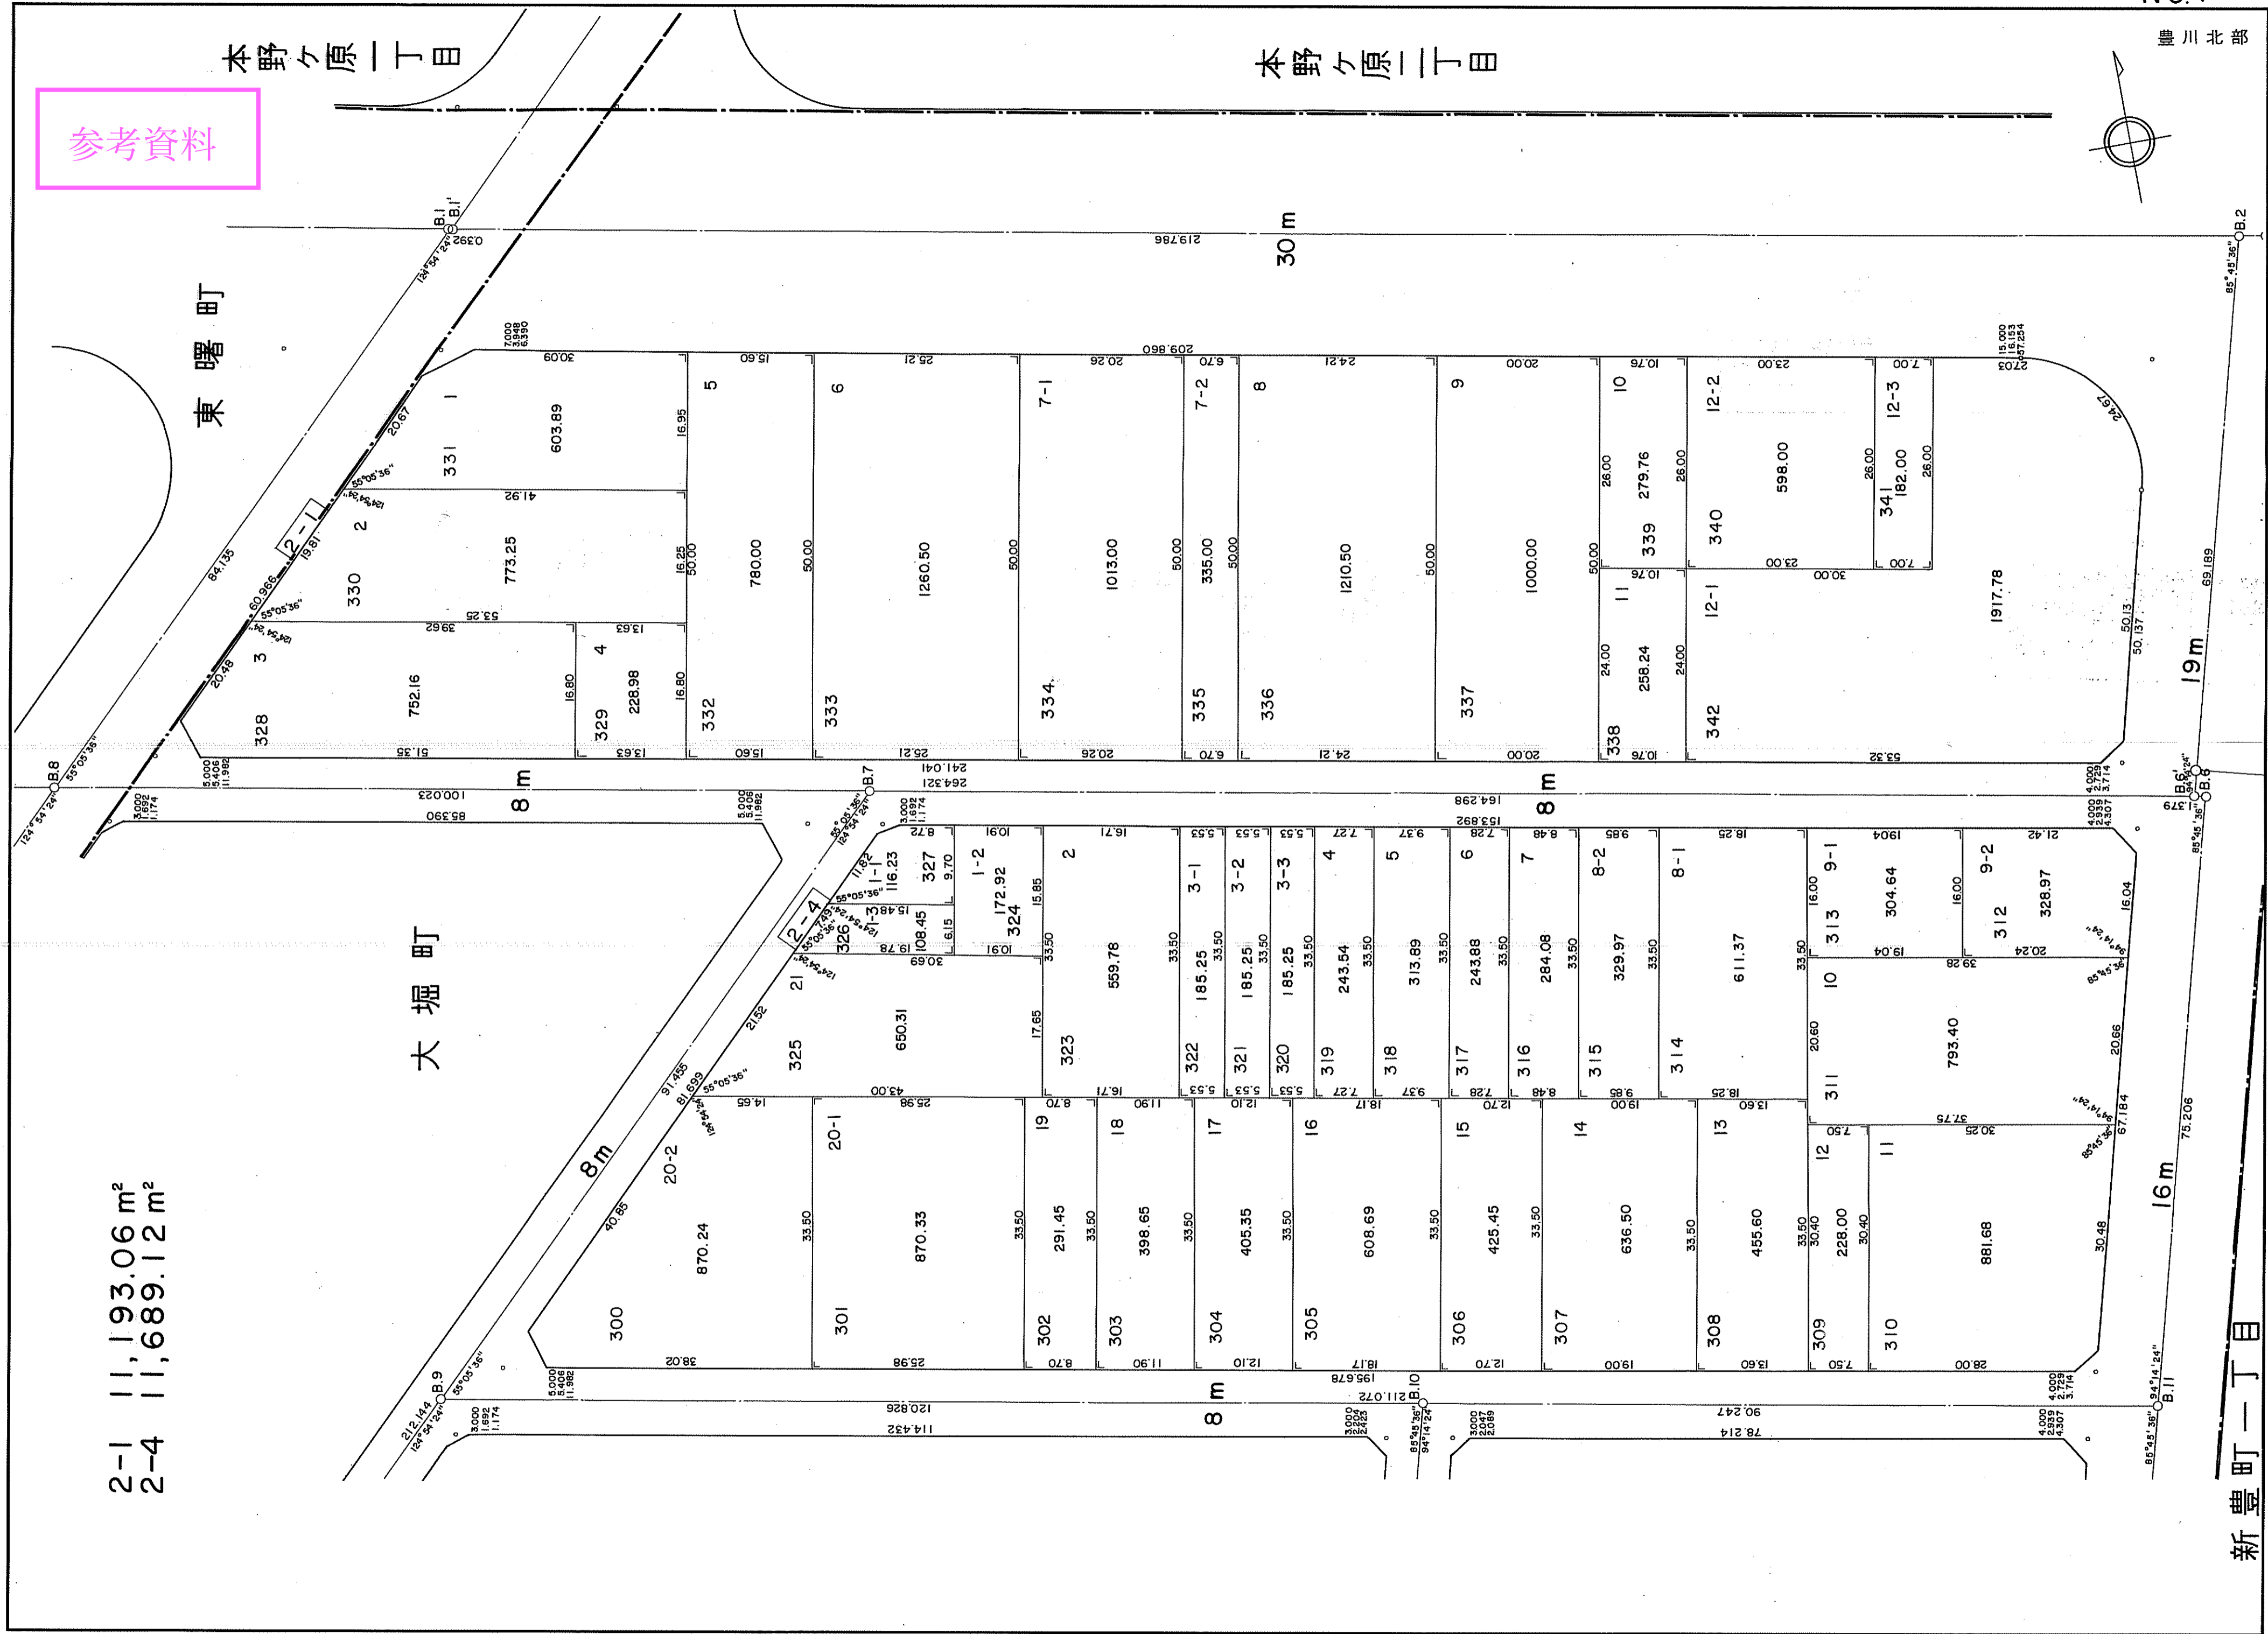

参考資料

本野ヶ原二丁目

本野ヶ原二丁目

東曙町

大堀町

新豊町一丁目

2-1 11,193.06 m<sup>2</sup>  
2-4 11,689.12 m<sup>2</sup>

本図面は写しのため、縮尺の表示が異なります。