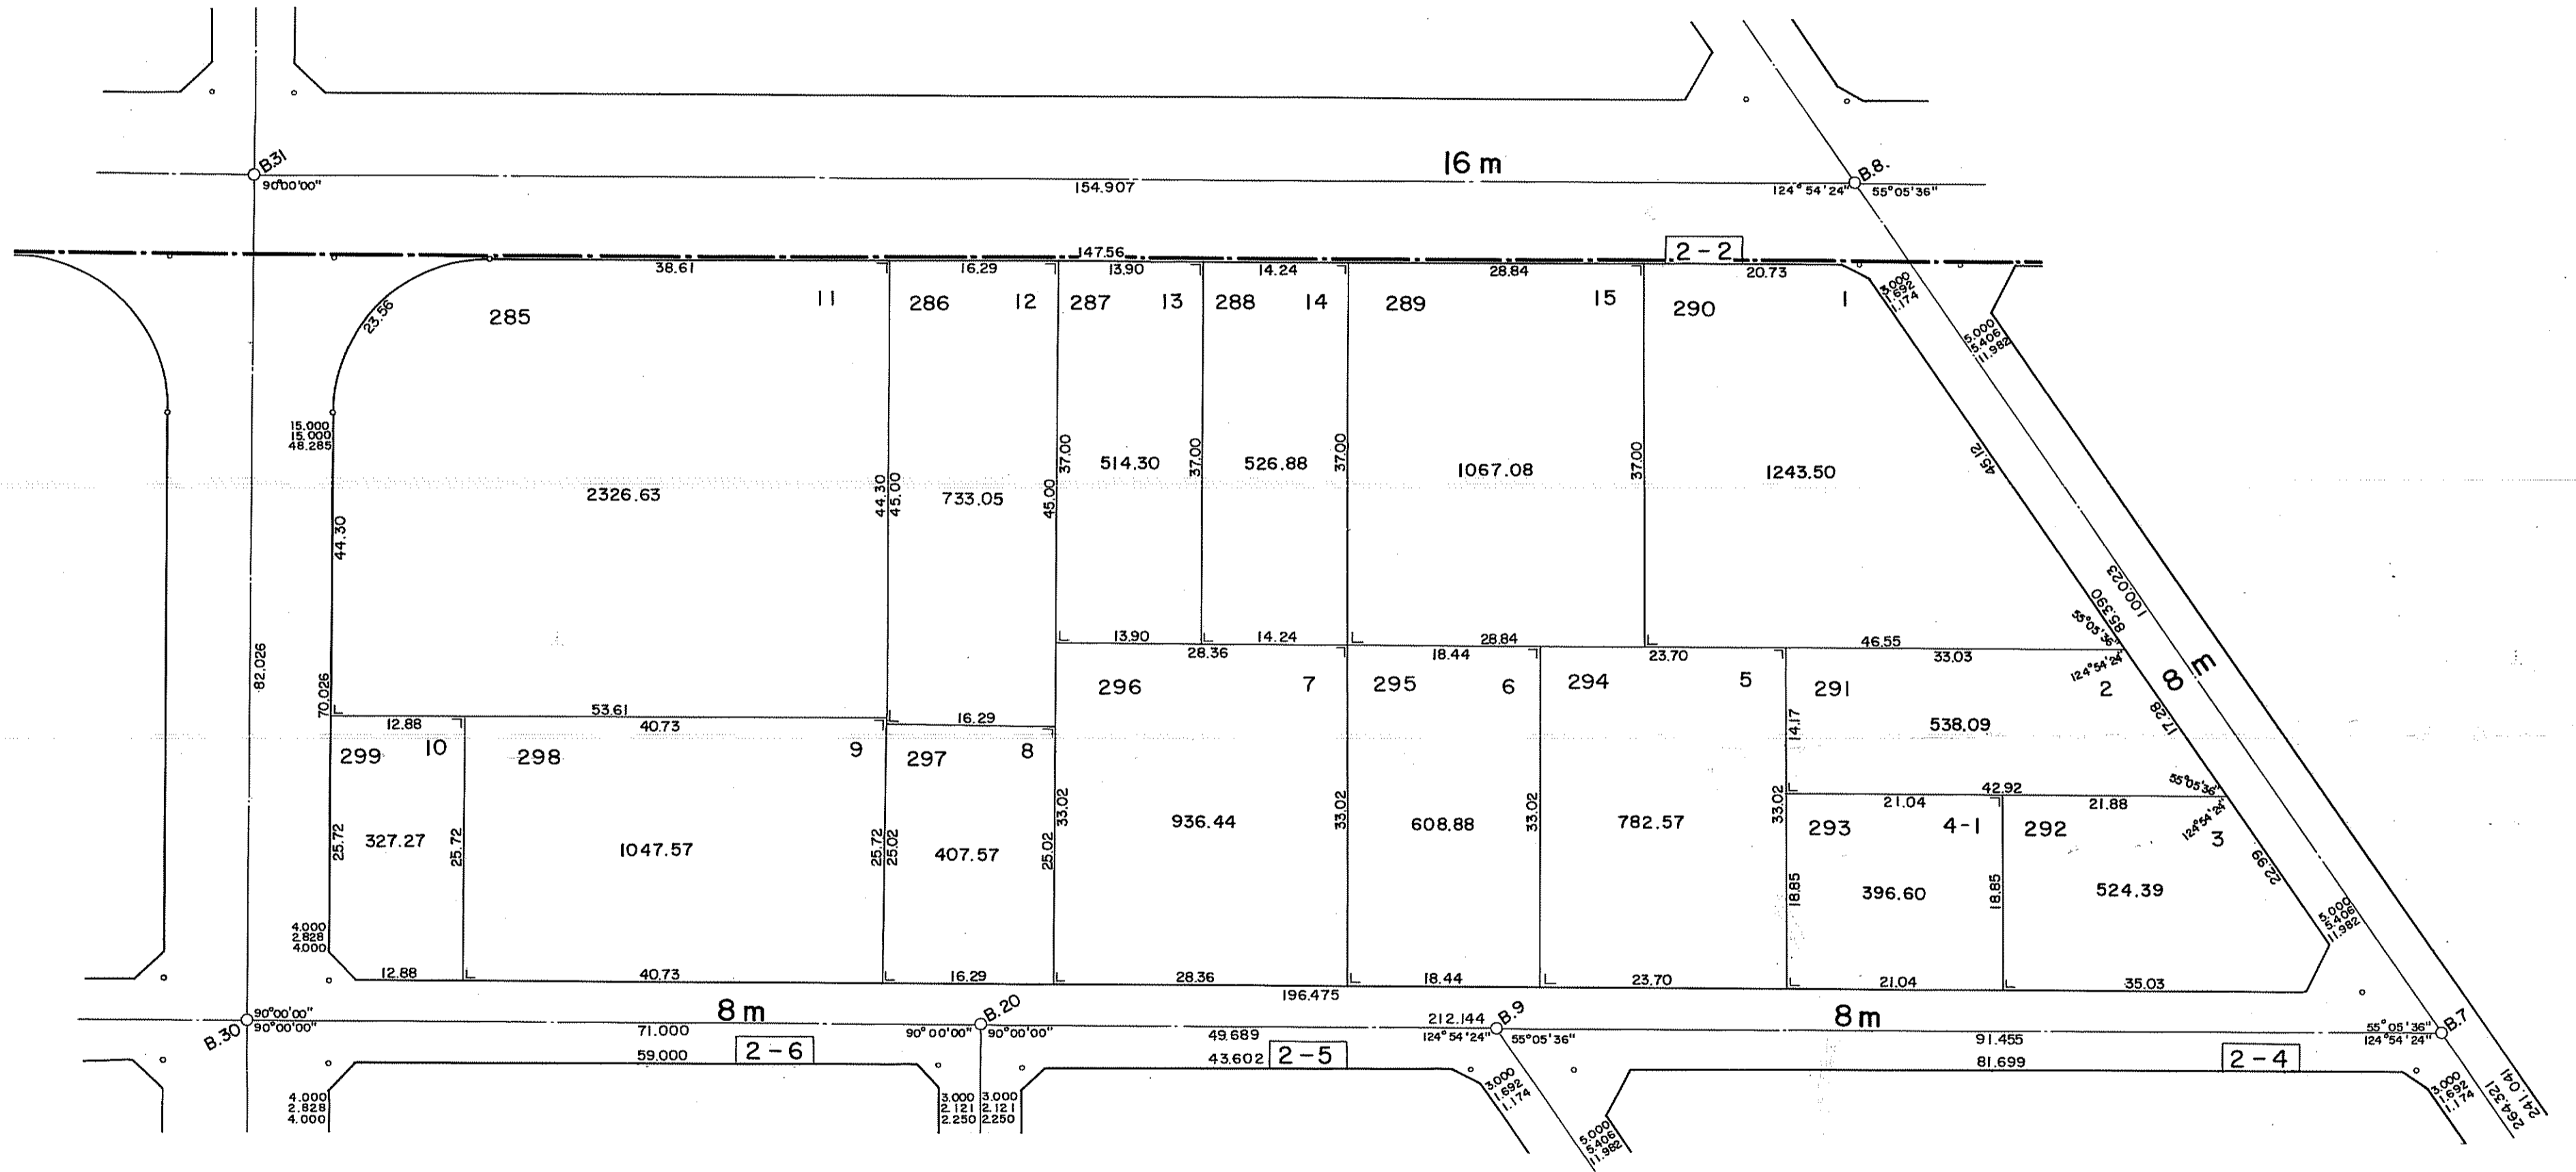

参考資料

東曙町

大堀町

2-2 11,980.82 m<sup>2</sup>