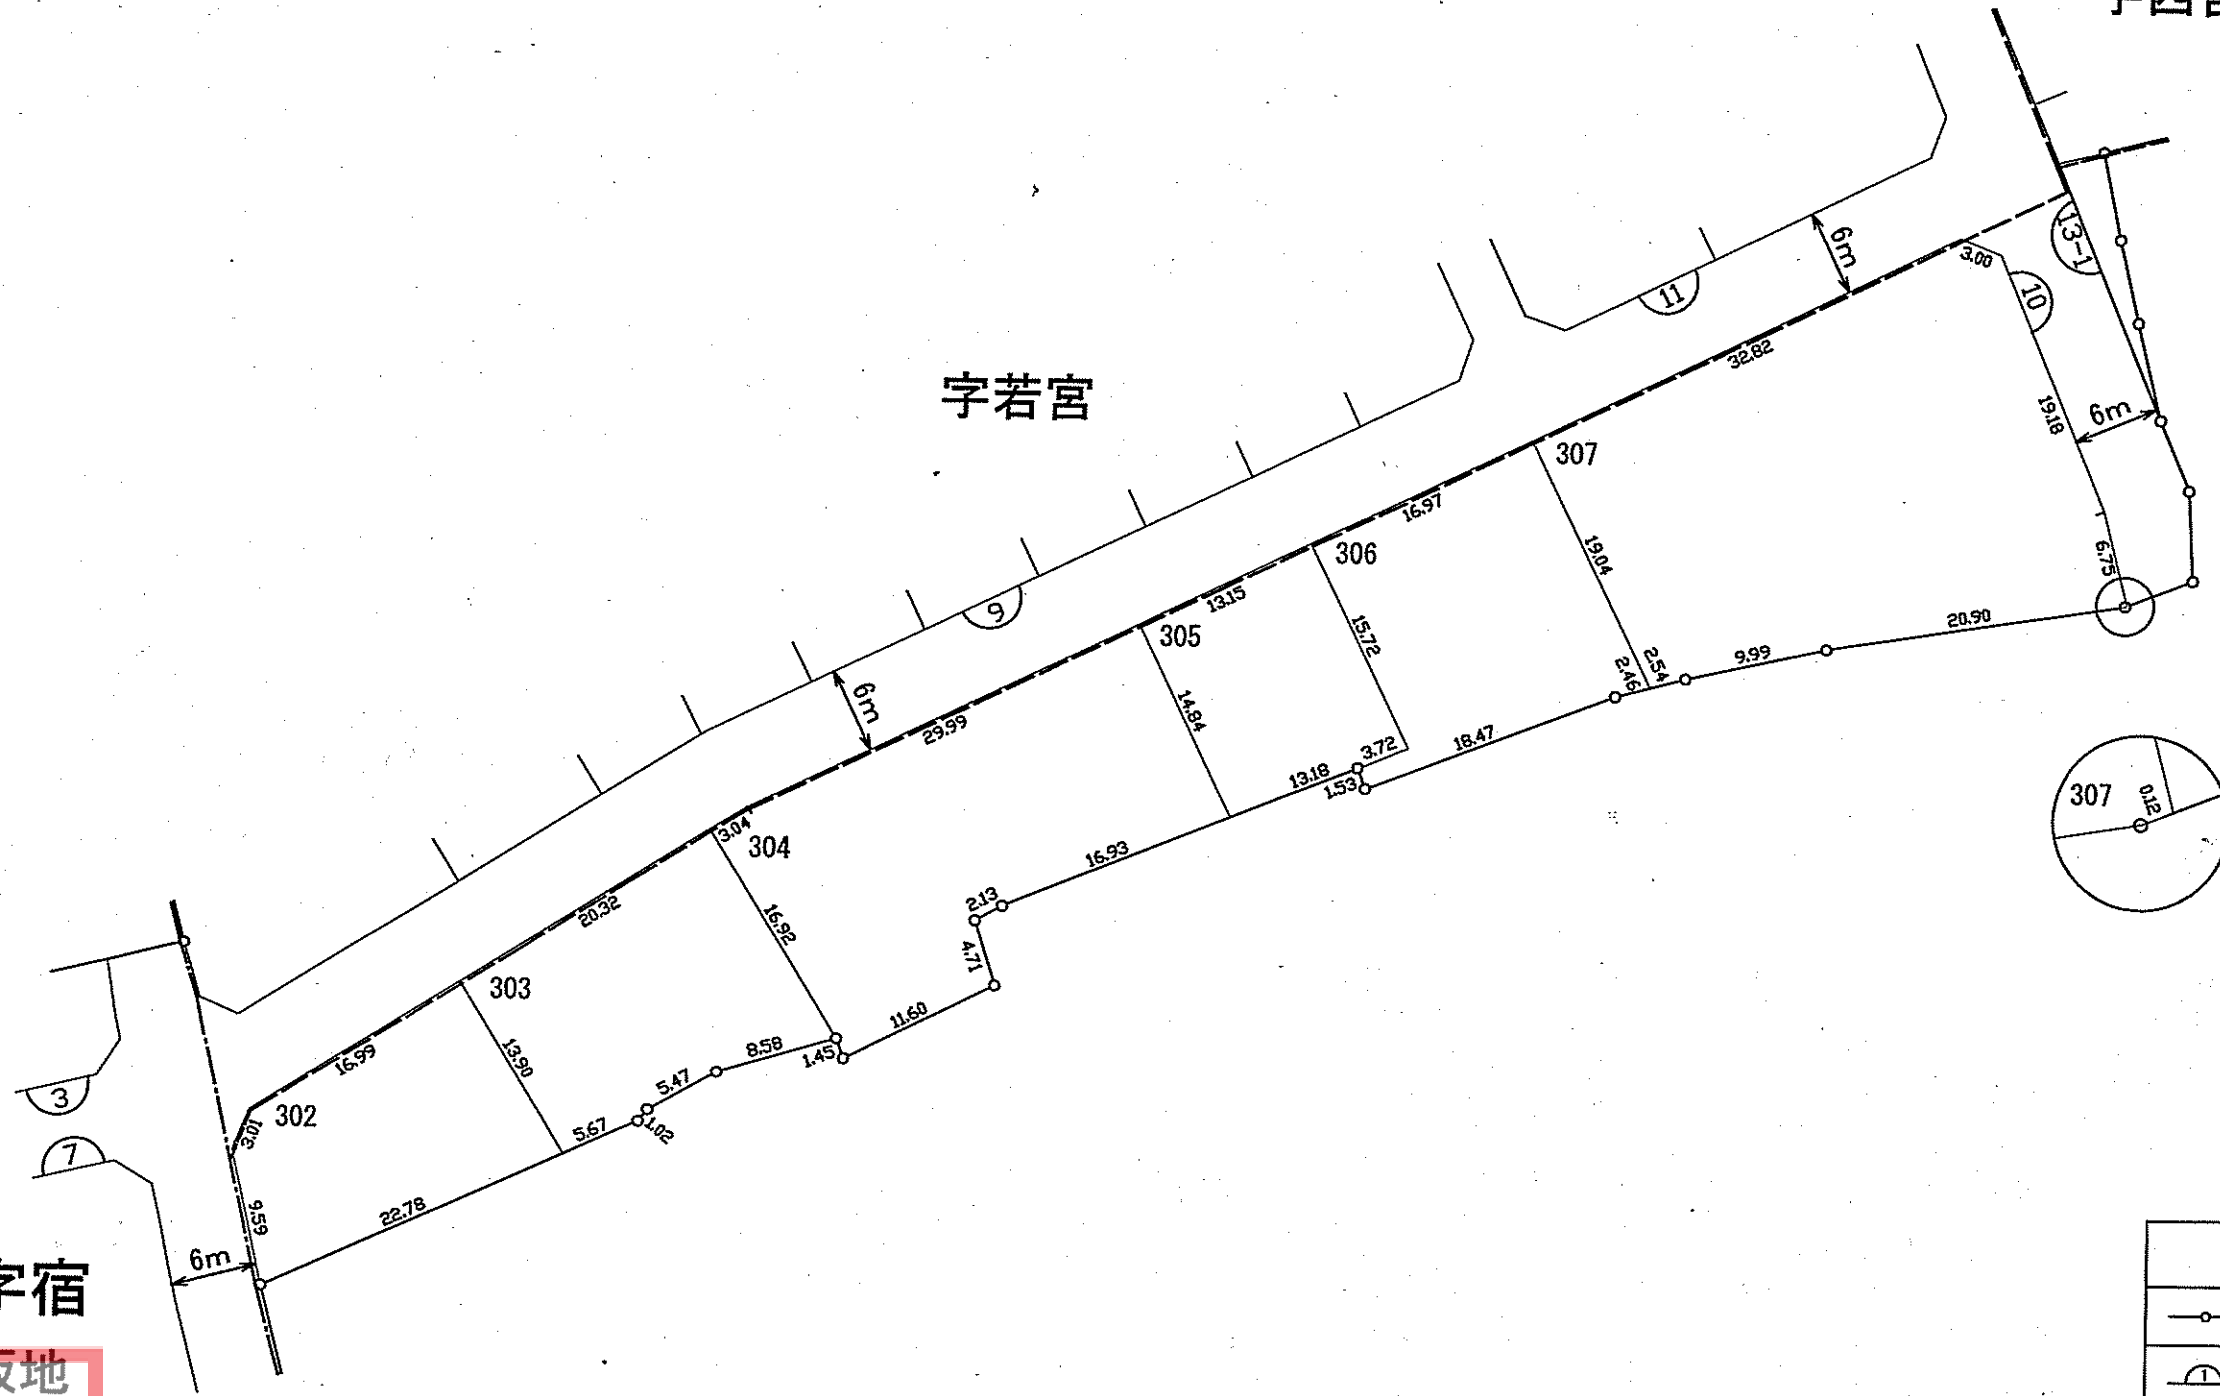

10街区

宝飯郡小坂井町大字篠束字郷中

換地図

縮尺 1:500

字西宮

字若宮

大字宿

字坂地

凡 例	
	地 区 界
	街 区 番 号
	地 番
	換 地

参考資料

本図面は写しのため、縮尺の表示が異なります。