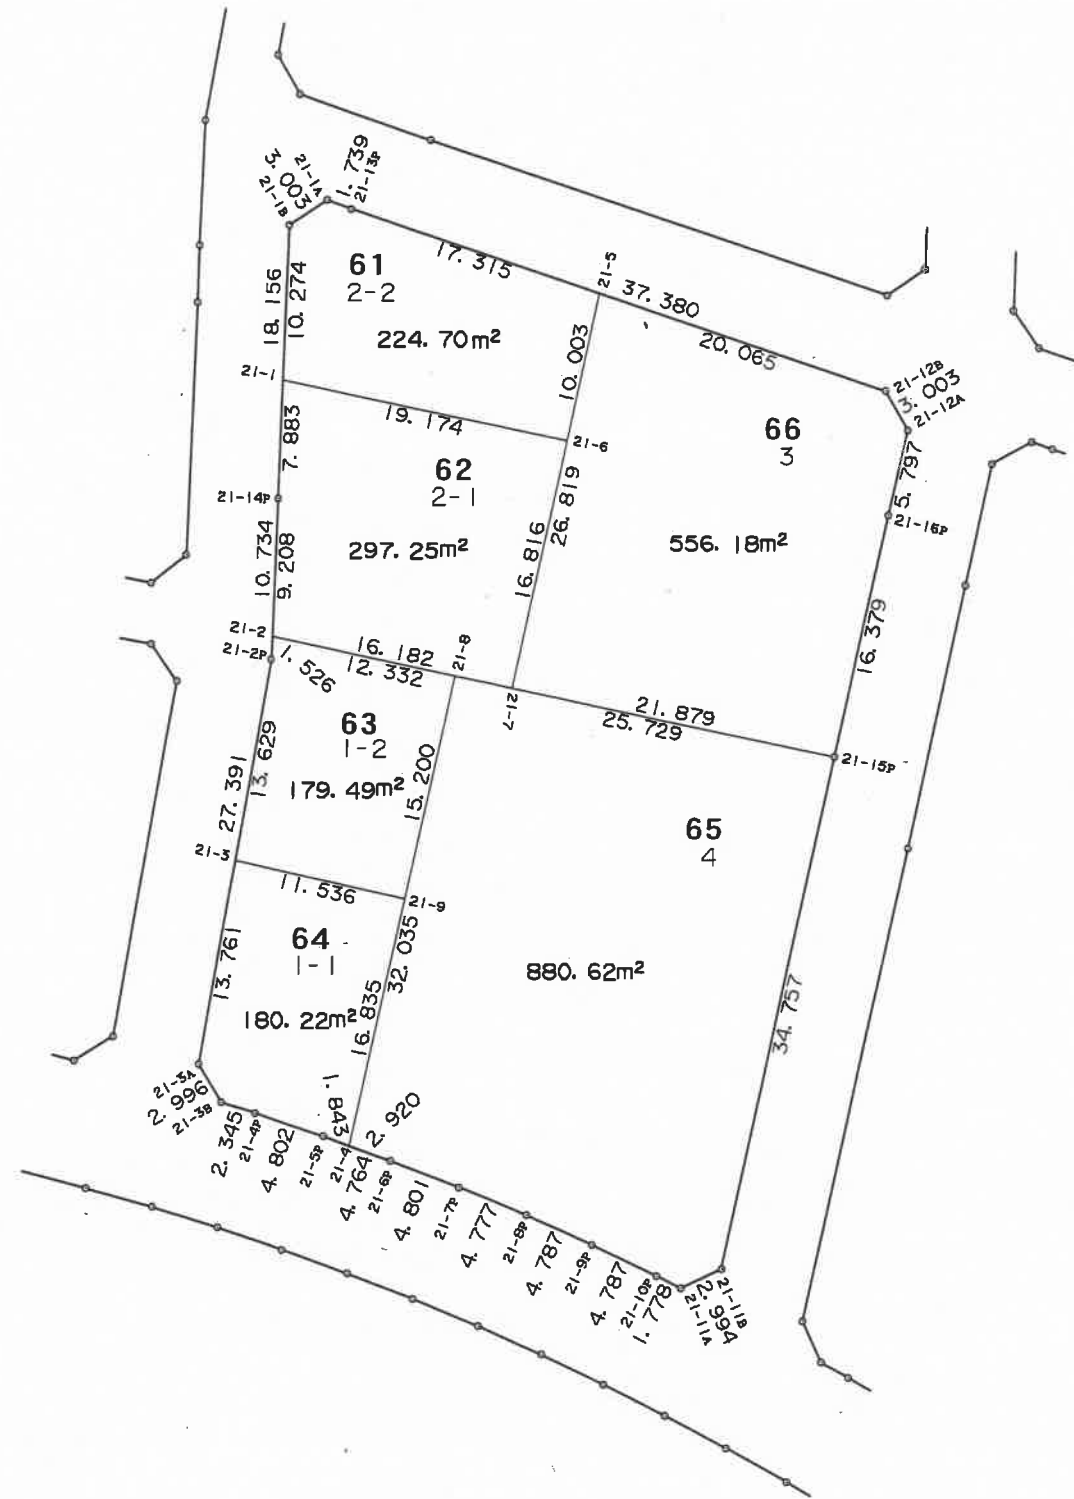

換地確定図

参考資料

所在 大橋町五丁目 縮尺 S=1:500 換地処分 平成20年2月29日

世界測地系
出来形確認測量

凡例	10	10
	仮換地番号	新地番