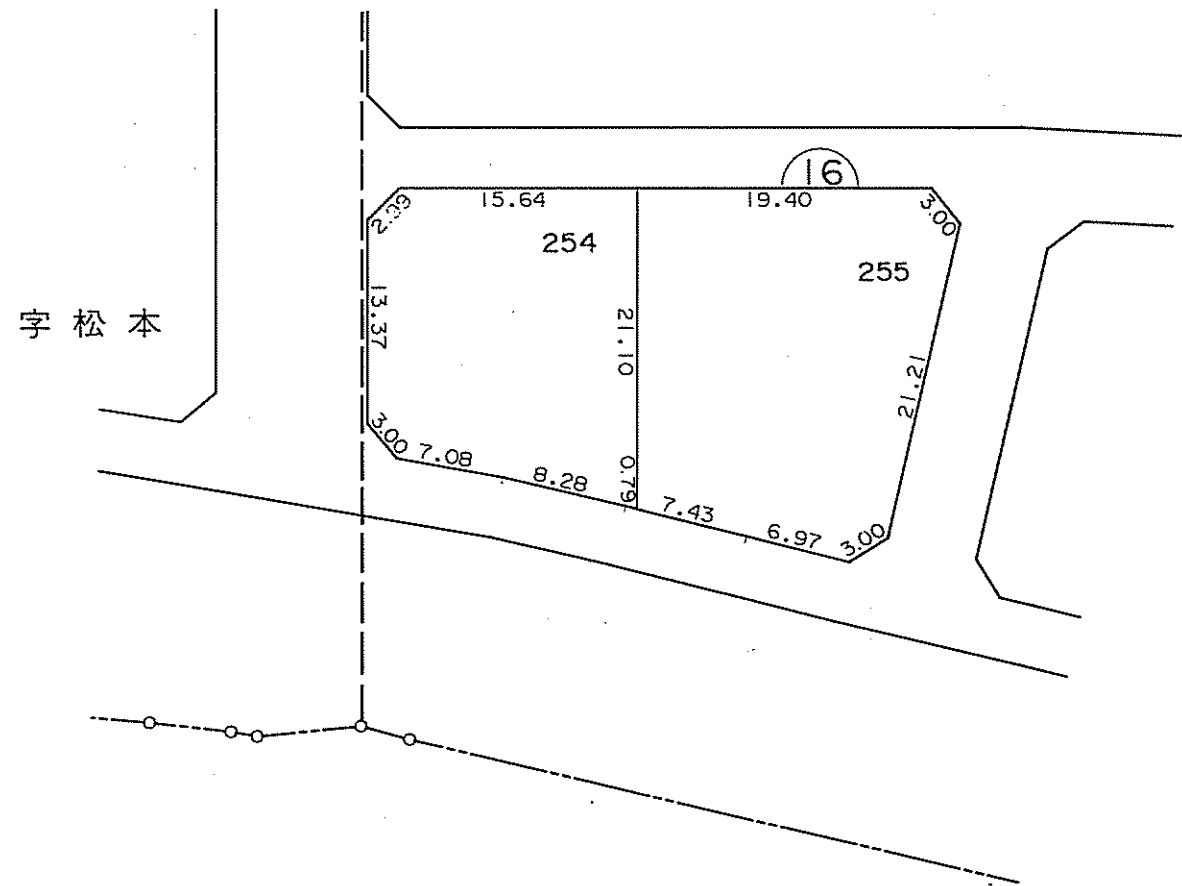

地区名
音羽赤坂

換地図

縮尺 500分の1

所在 宝飯郡音羽町大字赤坂字大日

凡例				
	施行地区界	字界	地番	換地

参考資料

本図面は写しのため、縮尺の表示が異なります。