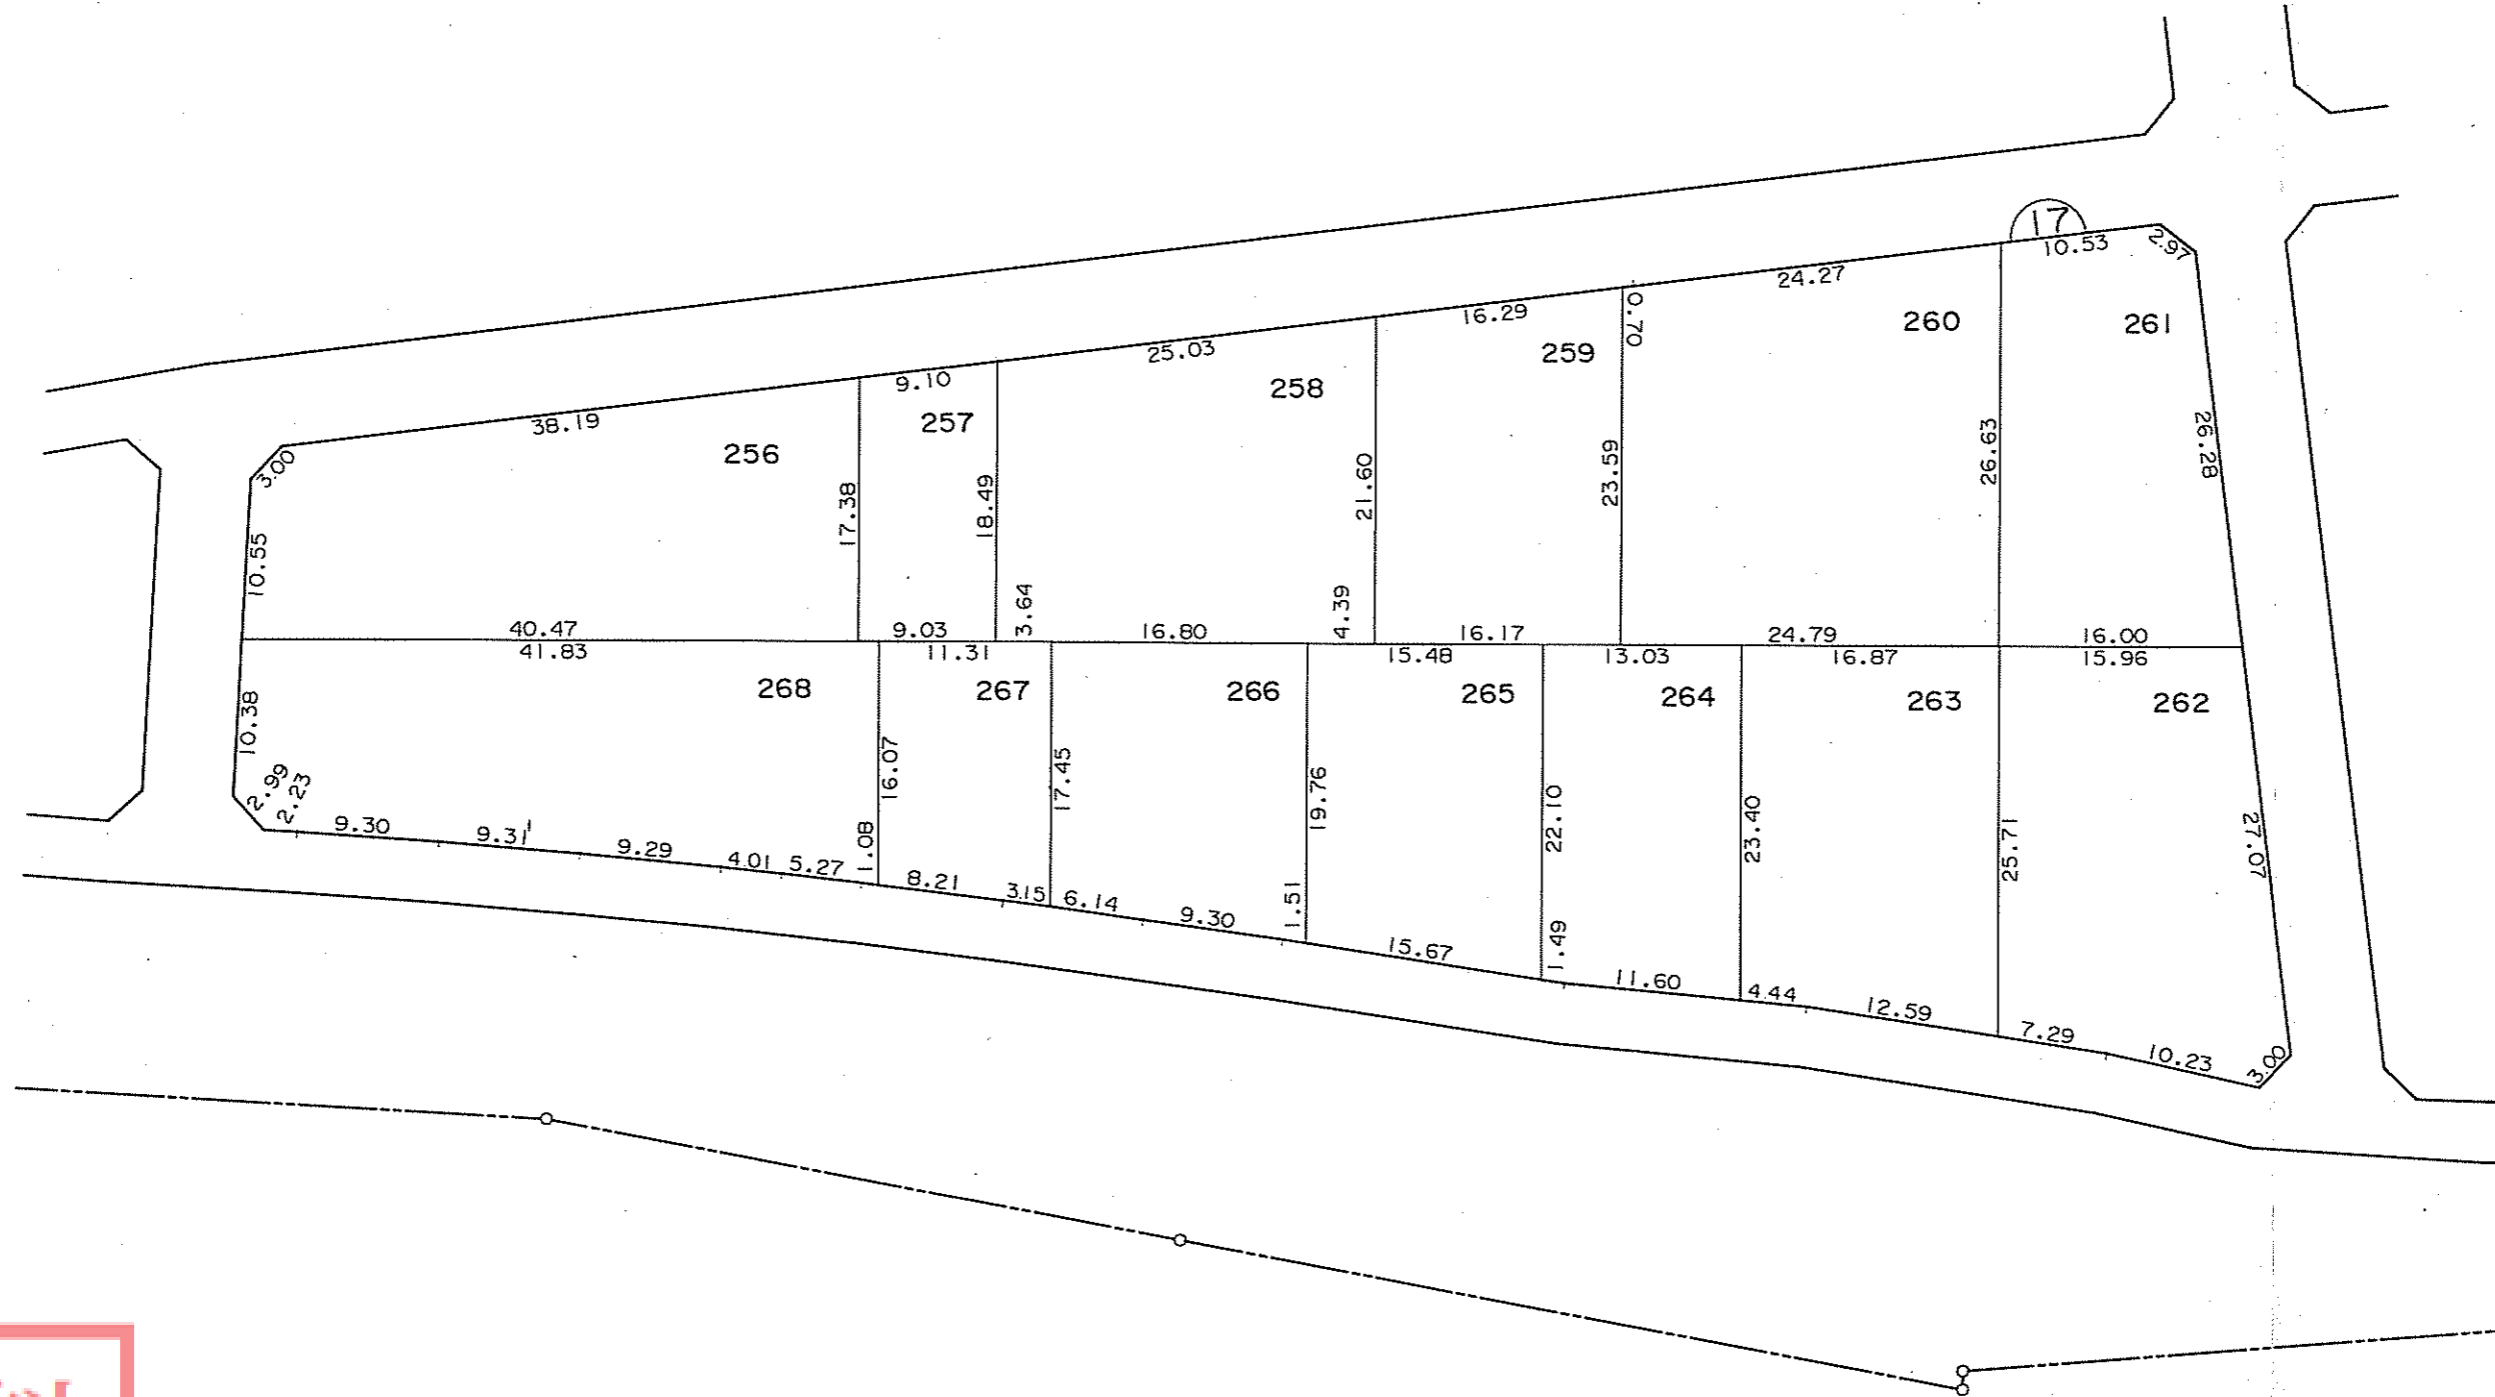

地区名  
音羽赤坂

# 換地図

縮尺500分の1

所在 宝飯郡音羽町大字赤坂字大日

凡			5	5
例	施行地区界	字界	地番	換地

参考資料

本図面は写しのため、縮尺の表示が異なります。