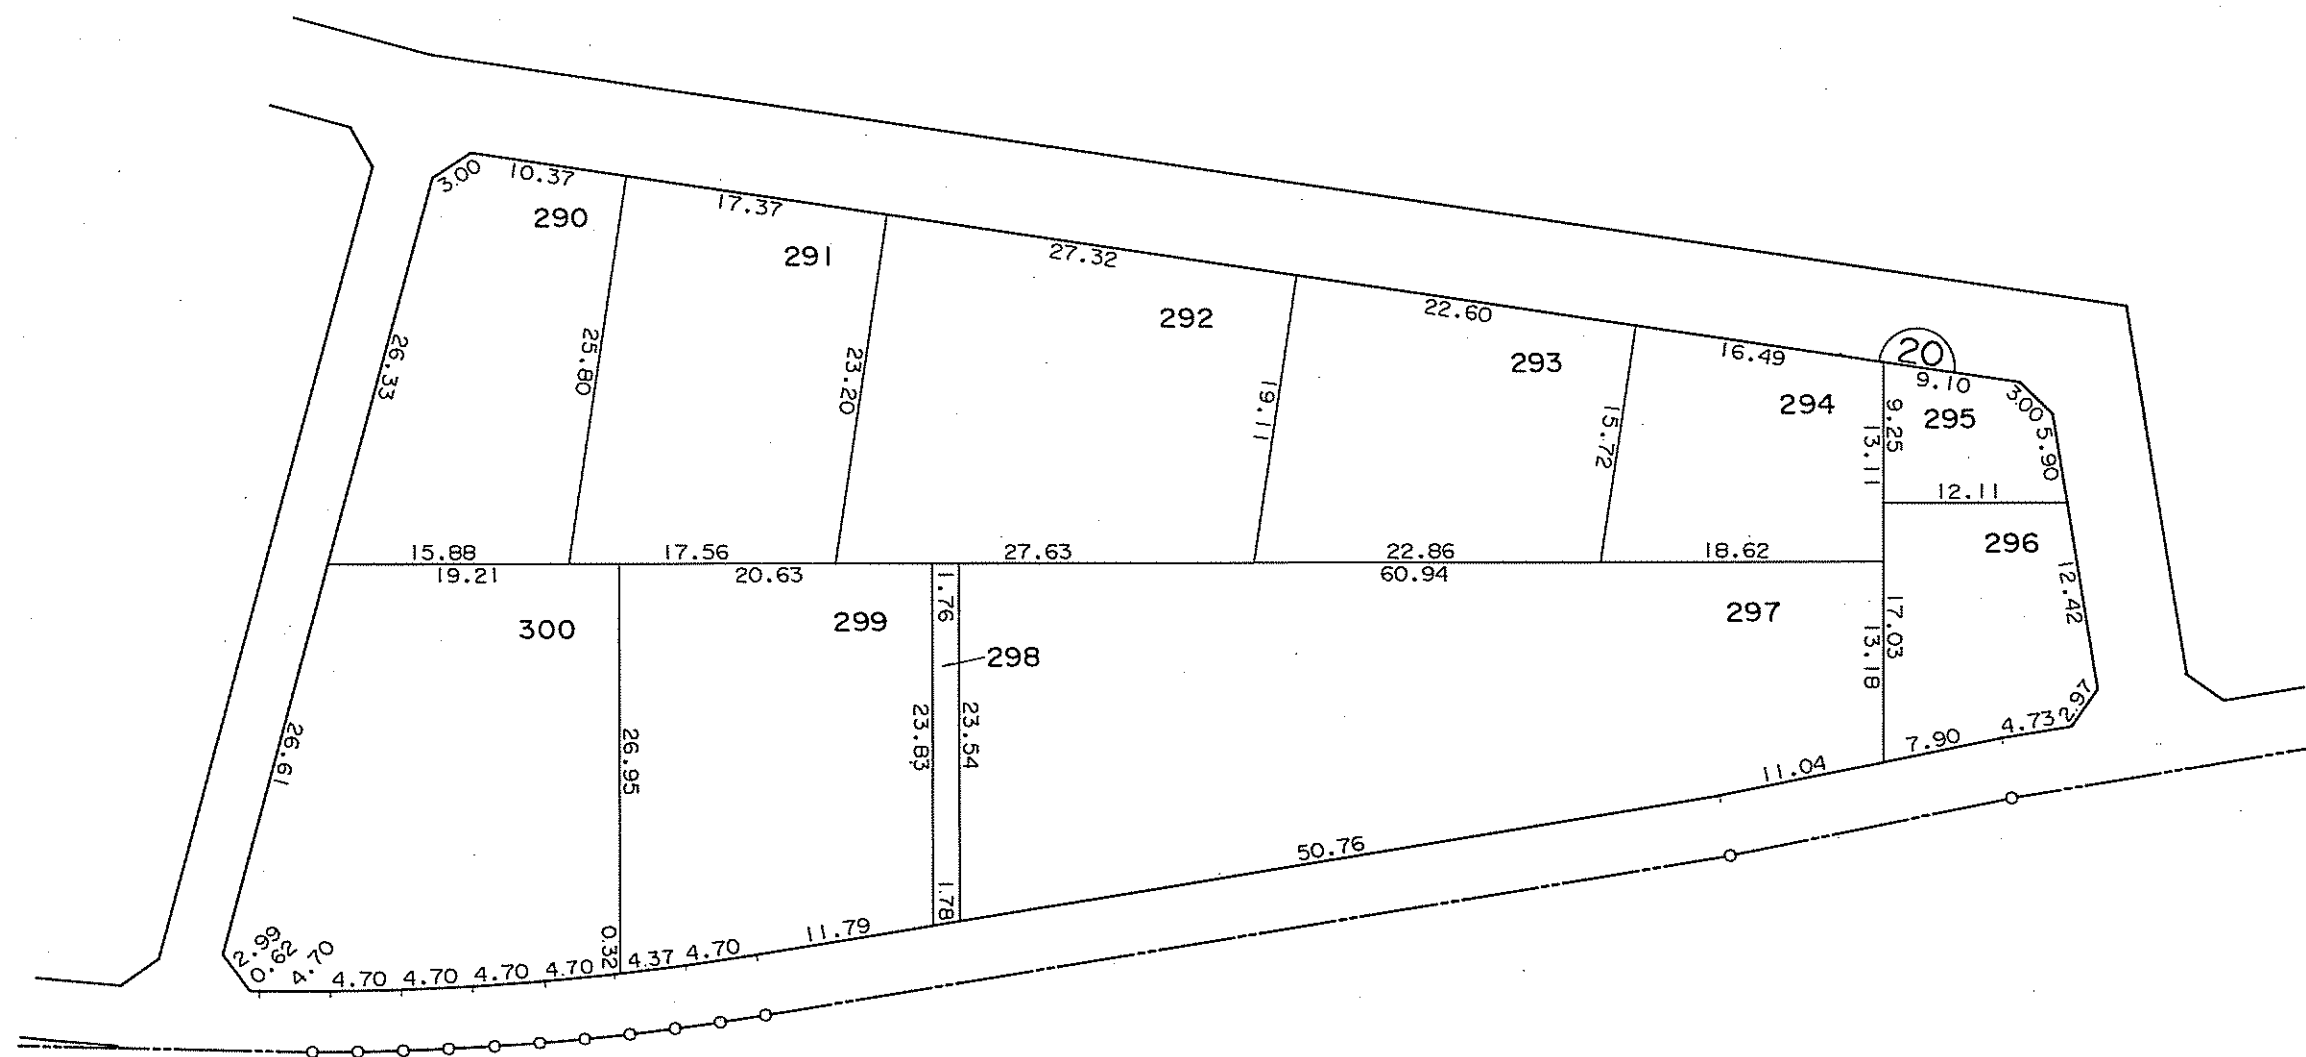

地区名
音羽赤坂

換地図

縮尺 500分の1

所在 宝飯郡音羽町大字赤坂字大日

凡例				
	施行地区界	字界	地番	換地

参考資料

本図面は写しのため、縮尺の表示が異なります。