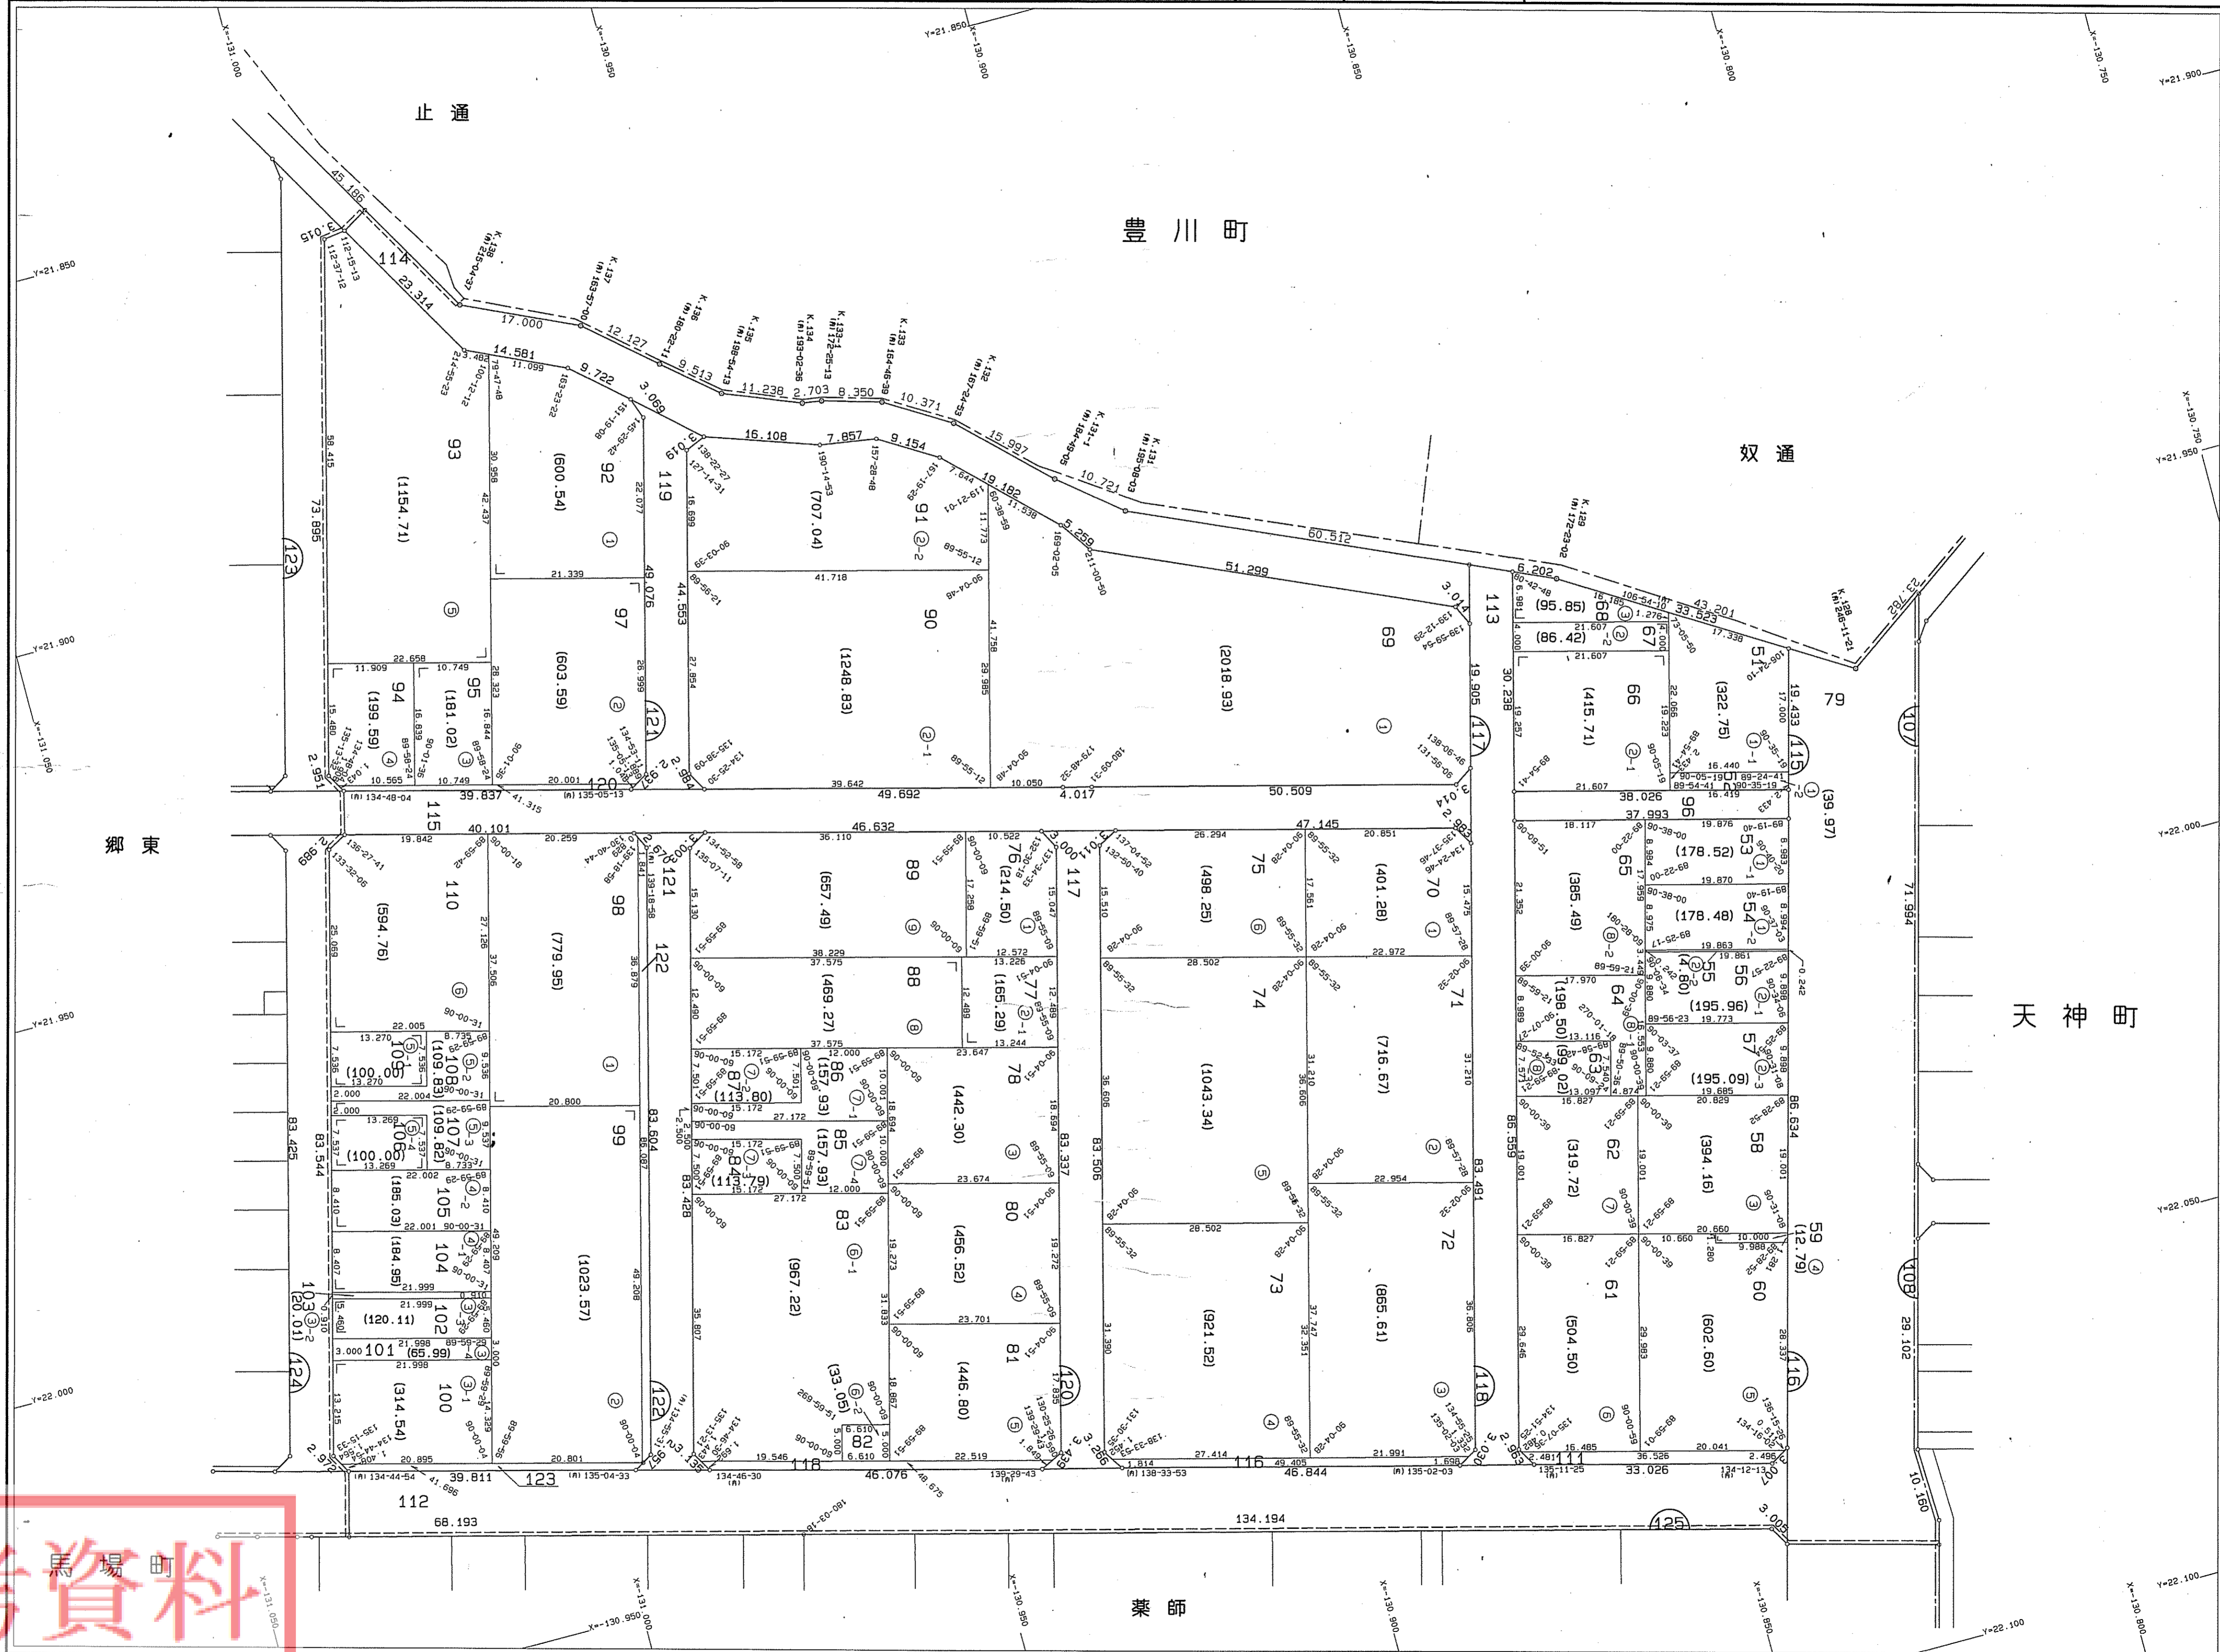

換地図

地番区域

豊川市馬場町松下

番号

30

縮尺

1:500

32	30	25
31		

凡例	
	施工地区界
	町界
	字・丁目界
	街区番号
	ロット番号
51	新地番
(44.02)	換地面積 (㎡)

参考資料 馬場町

本図面は写しのため、縮尺の表示が異なります。