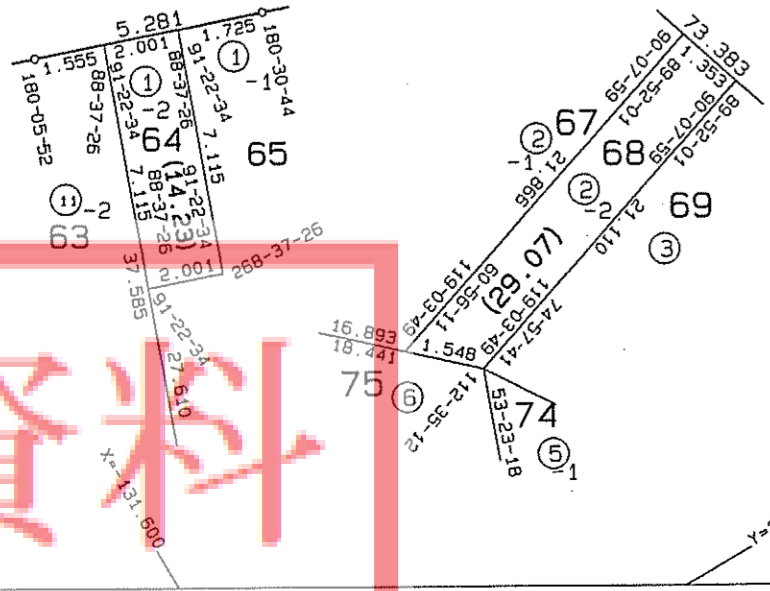

換地図

地番区域

豊川市住吉町一丁目

番号

39

縮尺

1:500

37	38	34
40	39	29
42	41	

凡例	
	施工地区界
	町界
	字・丁目界
	街区番号
	ロット番号
	新地番
	換地面積 (㎡)

参考資料

本図面は写しのため、縮尺の表示が異なります。