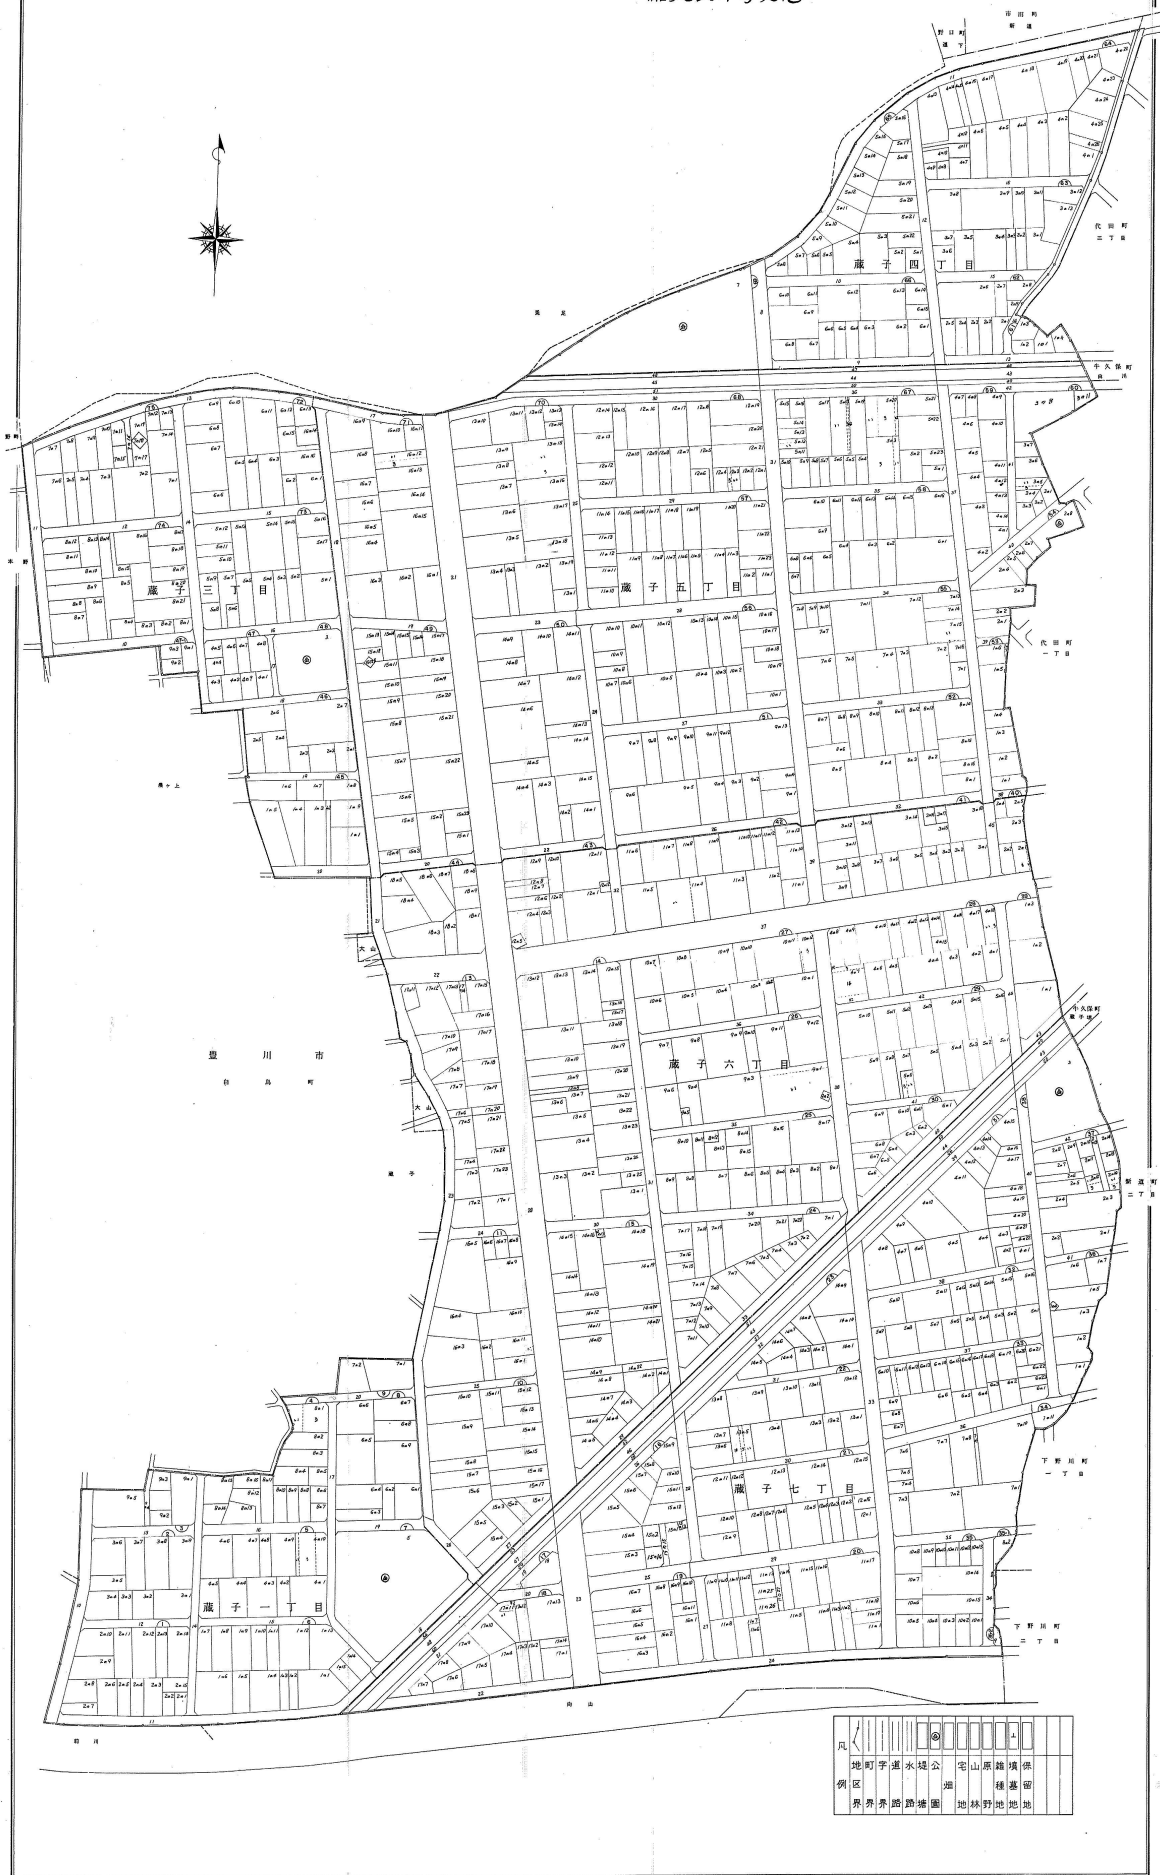

豊川市計画蔵子土地区画整理換地図(整理後)

縮尺式千分之七

凡	地町字道水堤公	宅山原雑墳保
例	区界界路踏地画	池林野地地