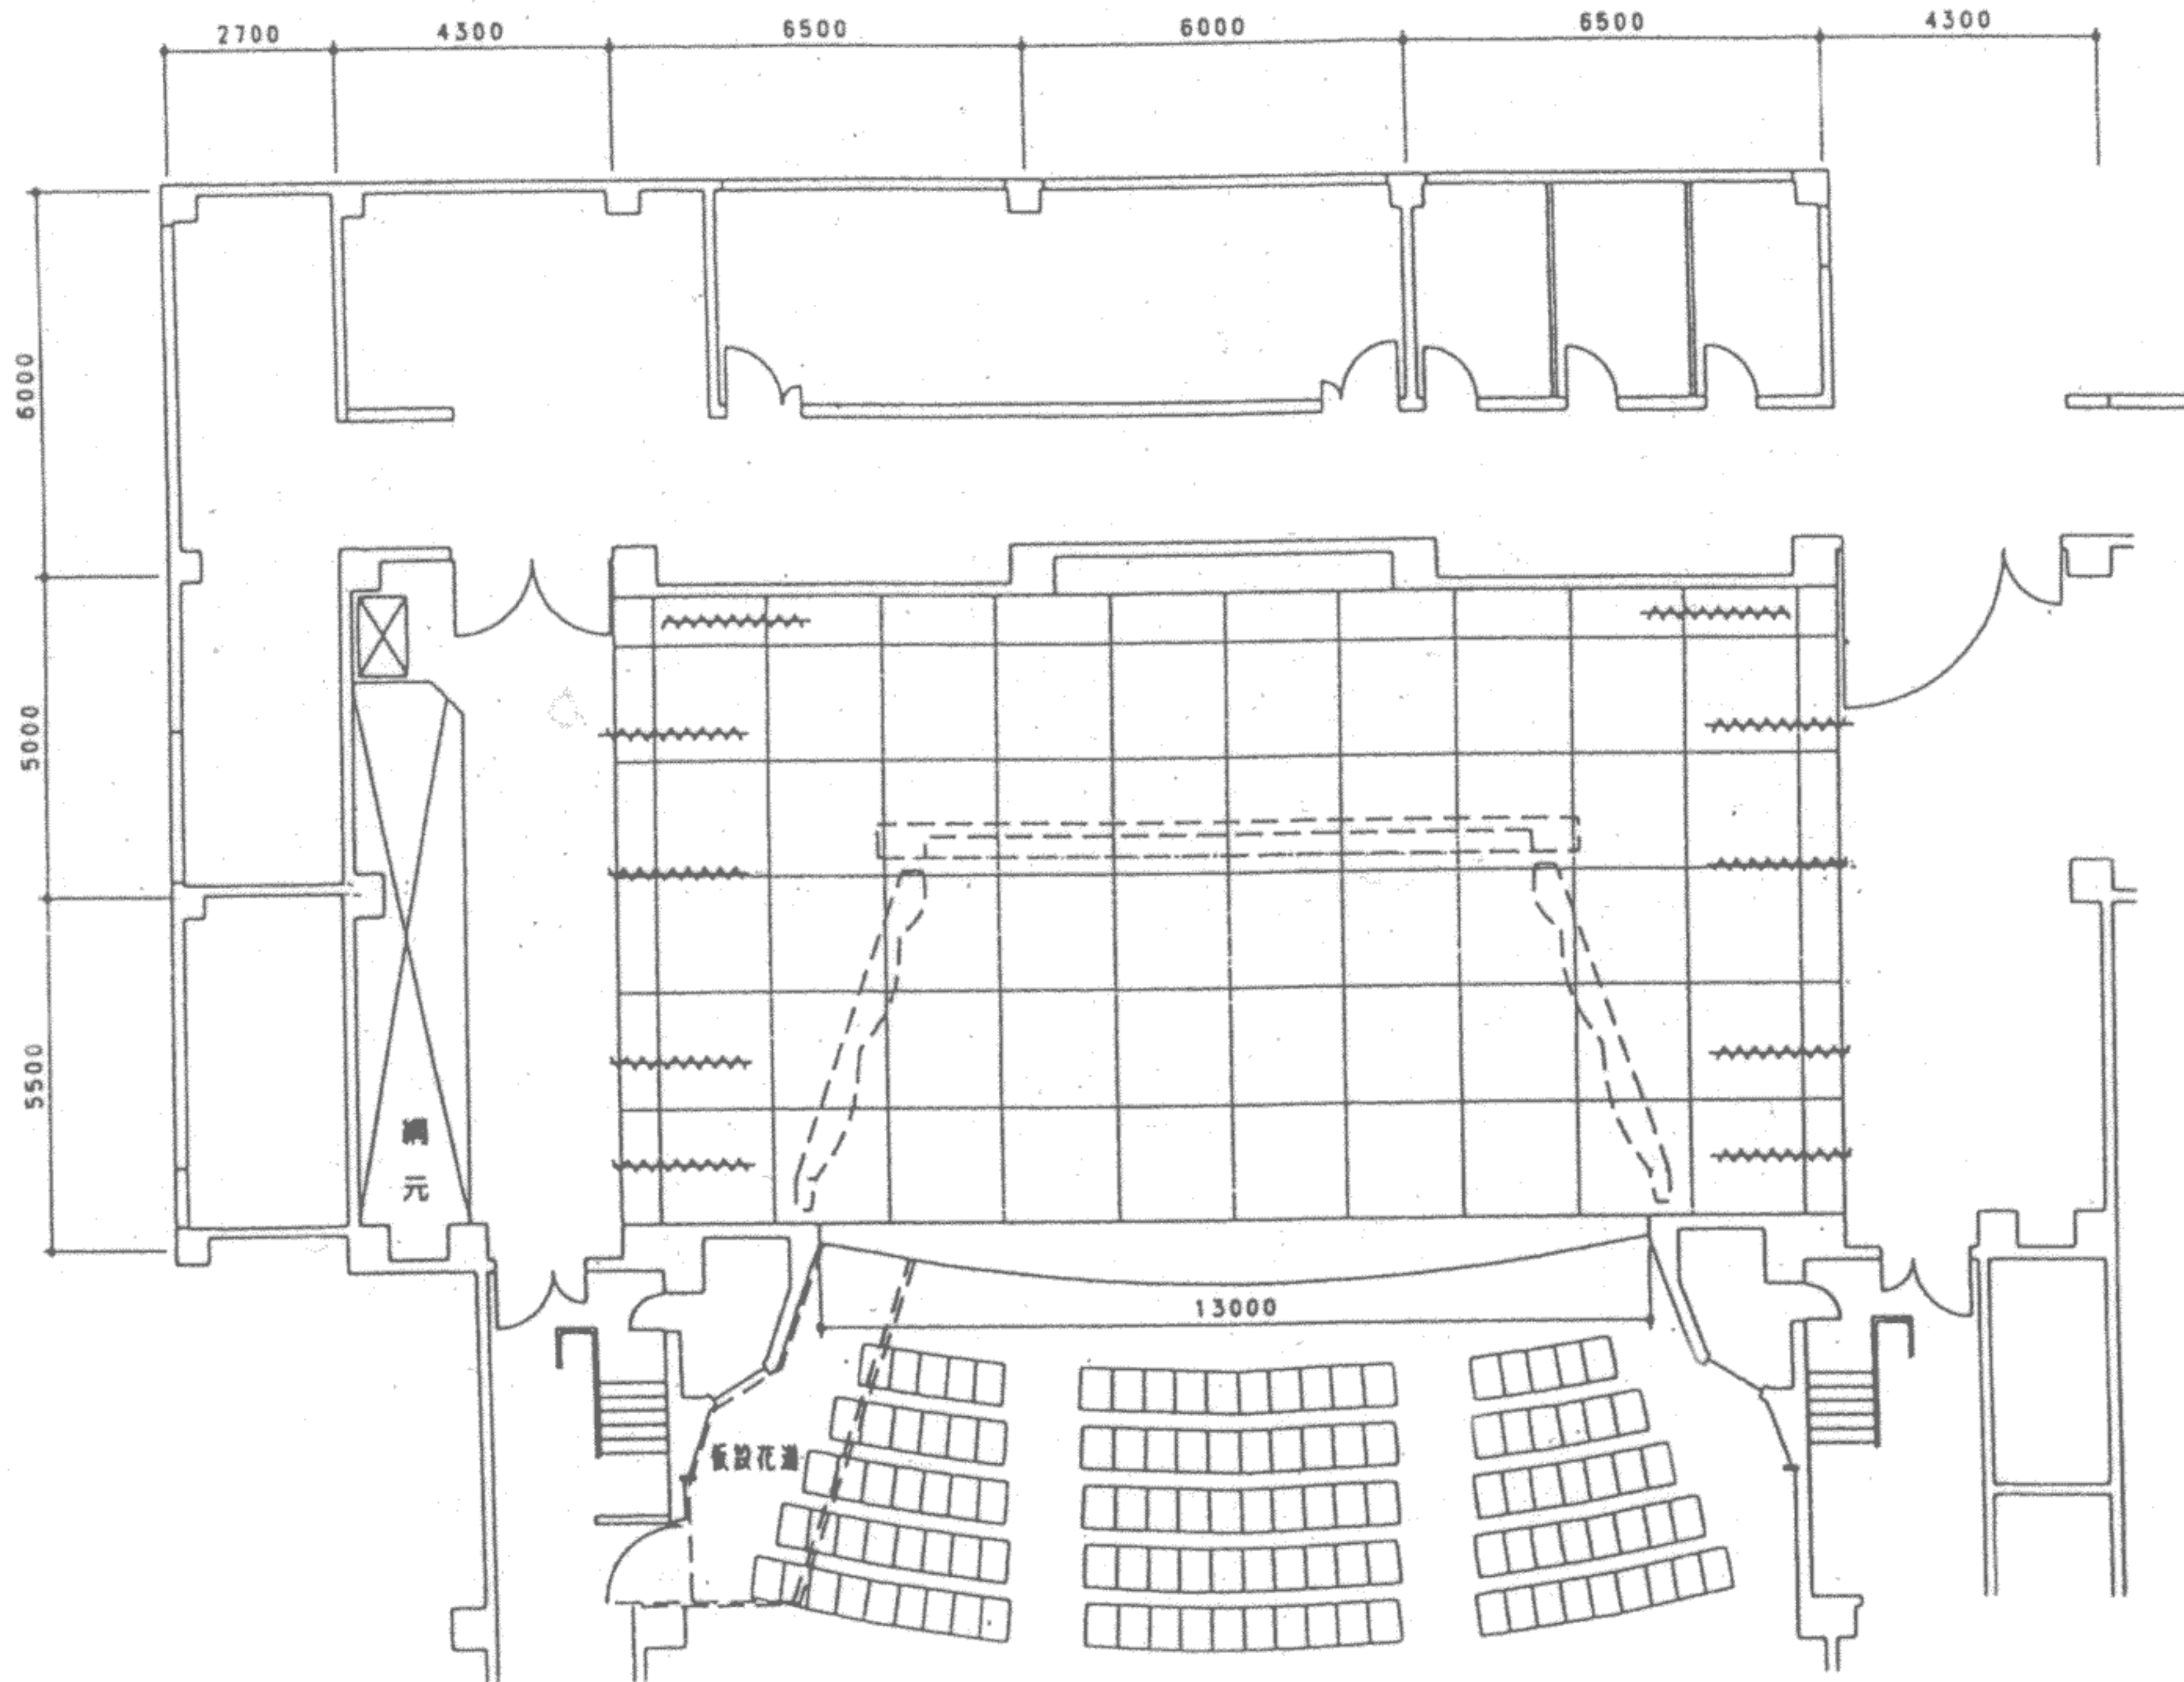

舞台図

- 水平線層
- バック層 奥面パトーン-8
- 奥面パトーン-7
- アッパー-水平線ライト
- 袖幕-3 奥面パトーン-6
- 奥面パトーン-5
- サスペンションライト-3
- 正面反射板 奥面パトーン-4
- 昇降機
- 文字幕-3 奥面パトーン-3
- サスペンションライト-2 奥面パトーン-2
- スクリーン
- 天井反射板
- 文字幕-2 袖幕-2
- サスペンションライト-1 奥面パトーン-1
- ボーダーライト-1
- 袖幕-1 袖幕
- 天井可動プロセニアム 袖幕