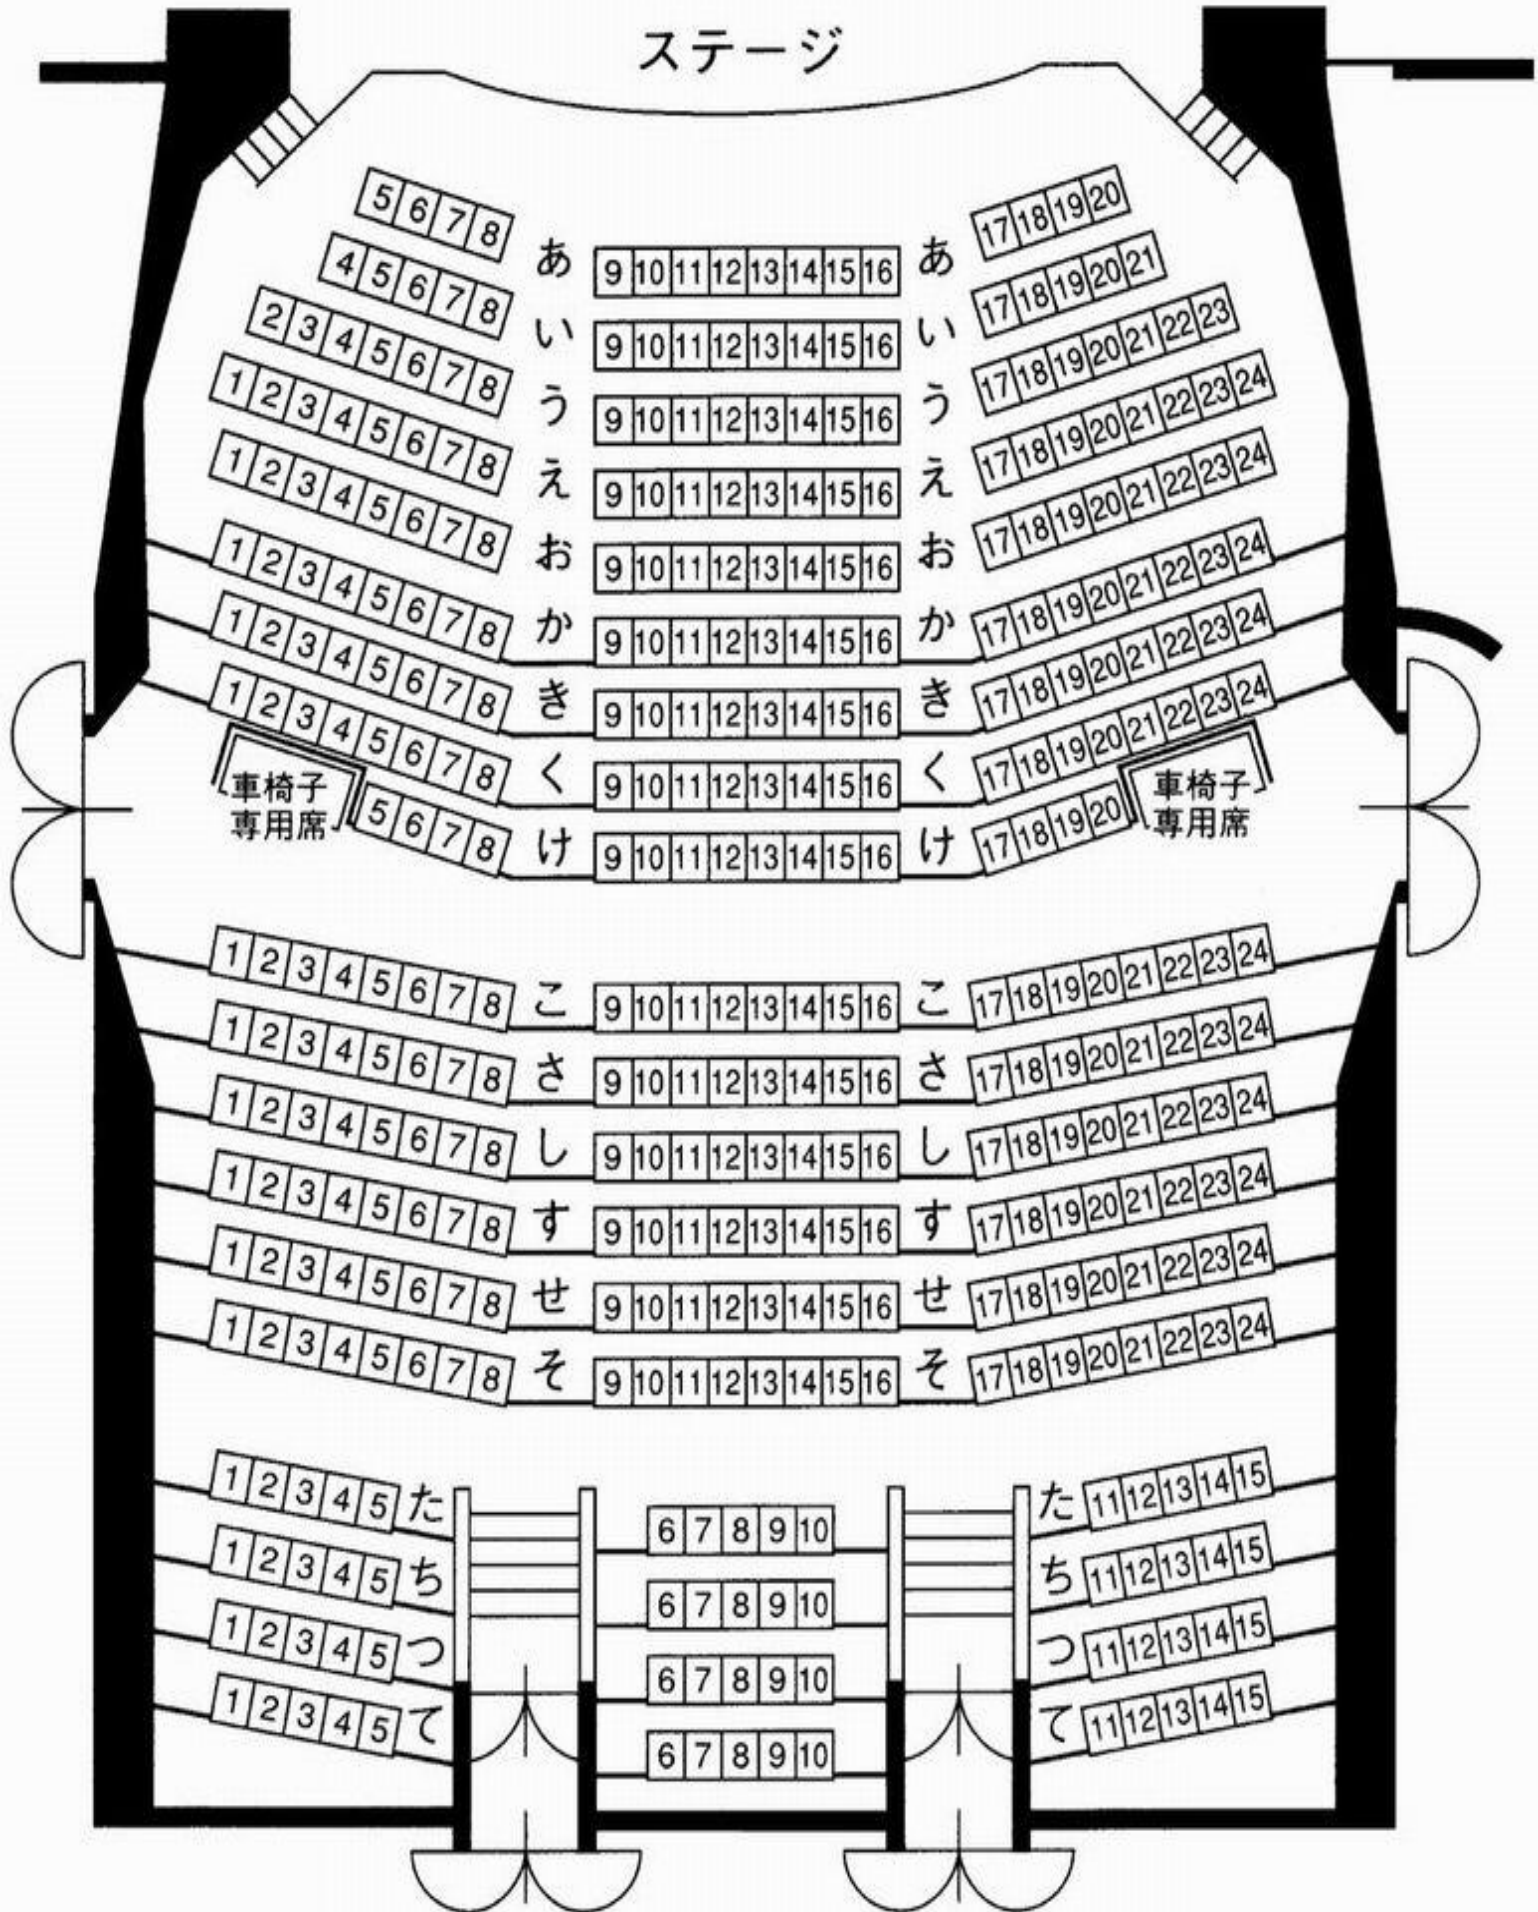

ハートフルホール 座席表

ステージ

固定席 396 席

車椅子専用席 4 席

※親子客席あり (2階)