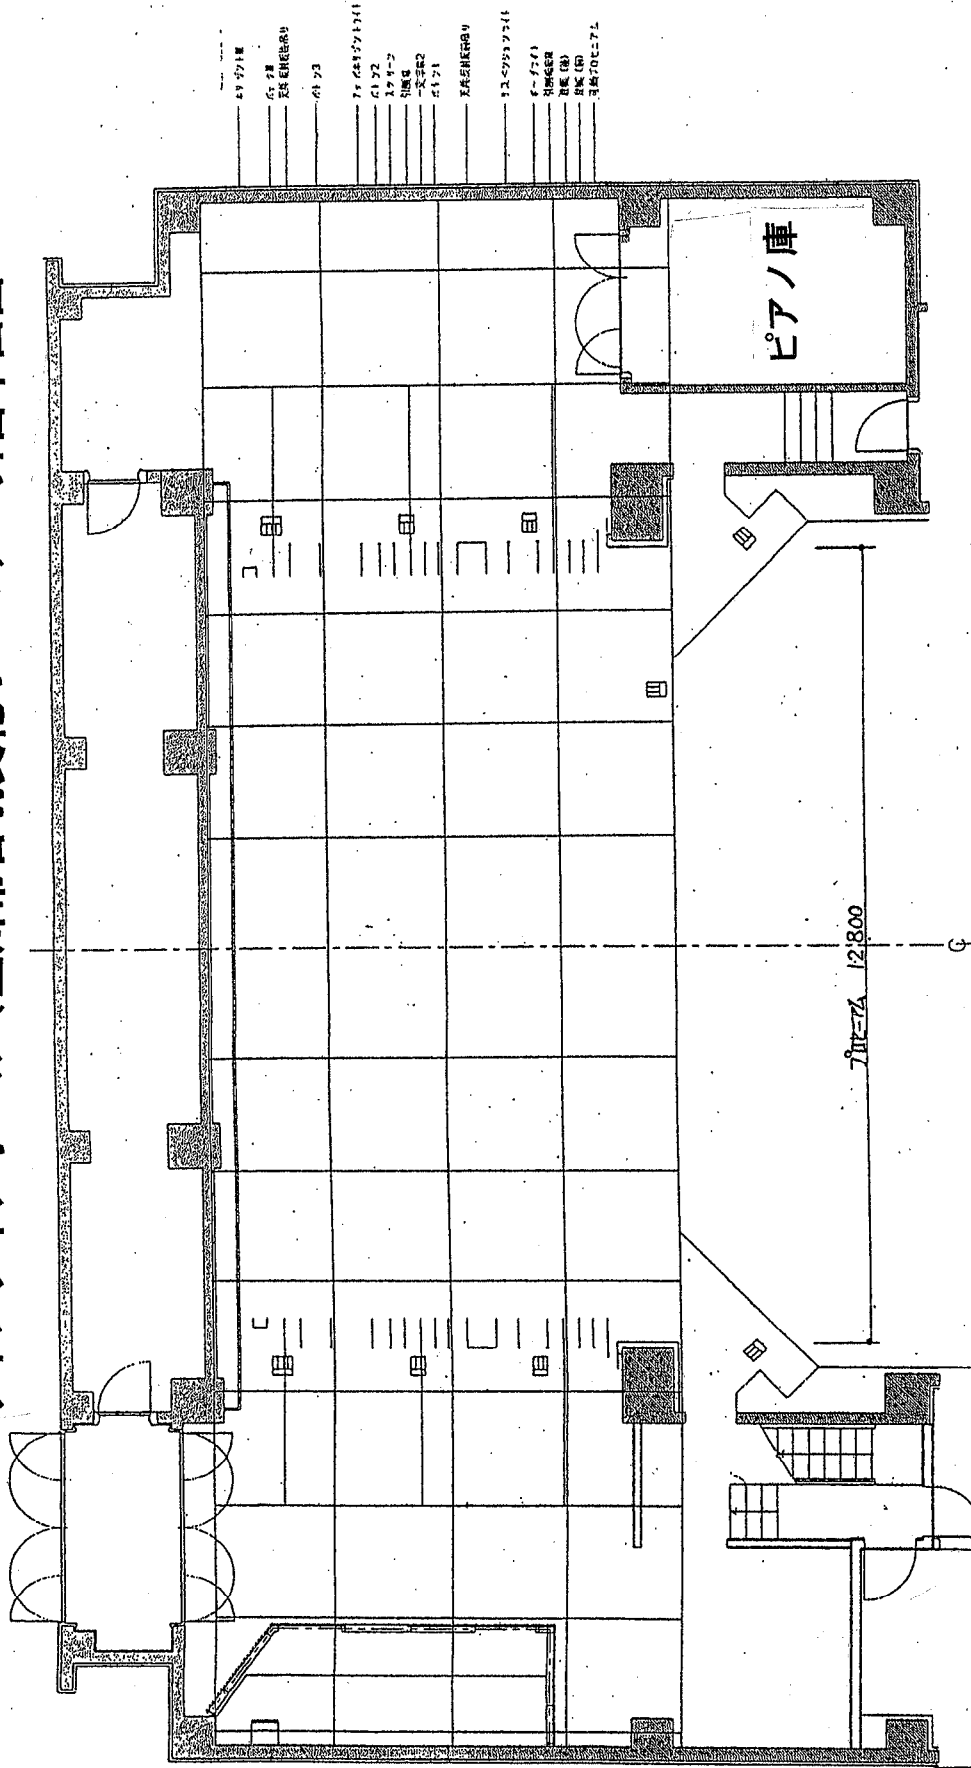

ウィンディアホール（豊川市音羽文化ホール） 舞台平面図

間口 12.80m

奥行 6.80m

記号	名称
□	707コンソルトC型30Ax37D
□	707コンソルトC型30Ax47D

楽屋1

楽屋2