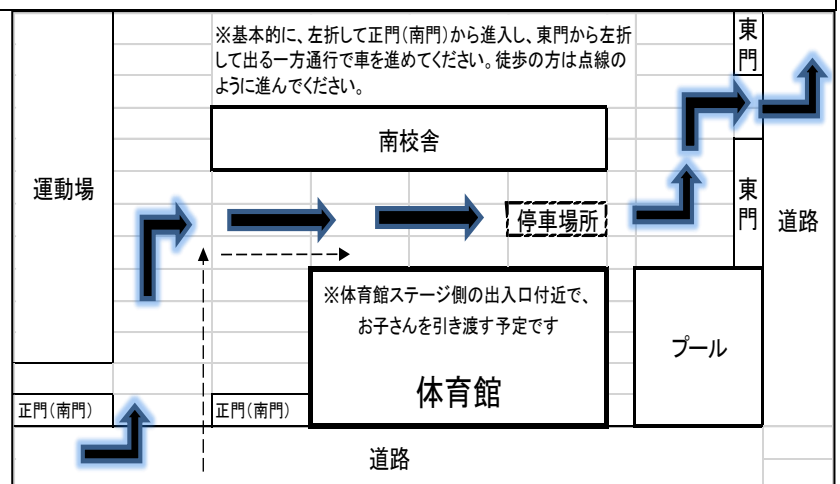

保護者各位

豊川市立小坂井東小学校
校長 中嶋 桂

地震・台風・大雨時等における児童の登下校について（令和6年度版）

本校では、子どもたちの安全確保のため、災害時等における登下校について以下のとおり対応します。ご理解の上、ご協力くださいますようお願いいたします。

（それぞれの情報については、テレビ・ラジオ・豊川市防災メール等にご注意ください。）

1 「暴風警報」「暴風雪警報」「各種特別警報」が発令された場合

登 校 前	1 「暴風警報」「暴風雪警報」「各種特別警報」が発令されている場合 ① 午前6時25分までに解除されたときは、<u>平常通り授業</u>を行う。 ② 午前6時25分を過ぎ、午前10時までに解除されたときは、<u>警報解除約2時間後に当日の授業を開始する。登校については、まなびポケットで連絡をする。（弁当持参）</u> ③ 午前10時から午前11時までに解除されたときは、<u>昼食を家で食べ、13:00～13:10の間に登校できるように集合場所を出発する。</u> ④ 午前11時を過ぎても解除されないときは、<u>臨時休校</u>。 *校区の状況を確認し、登校が危険な場合は登校を見合わせる場合もある。（まなびポケット配信）
	2 「大雨警報」「洪水警報」「大雪警報」が発令された場合 <u>原則として平常通り授業を行う。</u>ただし、登校に危険があると思われる場合は、安全が確認されるまで自宅待機する。（学校へ連絡する）
登 校 後	3 「暴風警報」「暴風雪警報」が発令された場合 ① 発表時の気象状況や情報、周囲の状況等により判断し、授業を中止して、あらかじめ確認している下校方法【<u>学校待機（保護者お迎え）・通学団引率下校</u>】を実施する。 ② 通学団下校の児童の出発を優先しつつ、素早く保護者への引き渡しも開始する。 *冠水などで下校が危険になった場合は、学校待機をし、保護者のお迎えとする。
	4 「大雨警報」「洪水警報」「大雪警報」が発令された場合 原則として、平常通り授業を行うが、諸状況等により判断し、安全のため必要と認めた場合は、大雨緊急下校方法【<u>児童クラブ下校（児童クラブ引き渡し）・学校待機（保護者お迎え）・通学団引率下校</u>】を行う。
	5 「〇〇注意報」が発令された場合 ① 原則として、平常通り授業を行う。ただし、諸状況等により判断し、安全のため必要と認めた場合は、引率下校や下校を調整するなどの措置をとり、まなびポケットで保護者に配信する。

学校待機児童引き渡しについて

※車で来校の方は、一方通行で、車から降りずに進んでください。通学団引率下校を優先しますので、まなびポケットでの連絡以前の来校はご遠慮ください。児童は、緊急引き渡しカード（ピンクのカード）を提示した方と下校します。