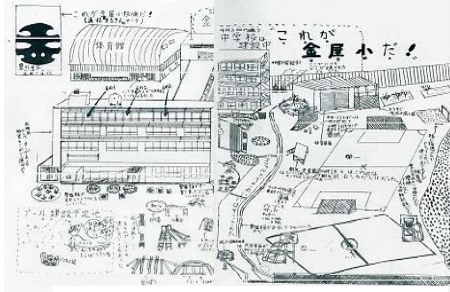

- 1976(昭51) 豊川市立金屋小学校開校式 校旗完成
  縦割りグループ遠足開始
- 1977(昭52) 体育館・プール完成 ロングラン授業実施
- 1979(昭54) 体育館・プール完成 ロングラン授業実施
  「児童会の歌」発表
- 1980(昭55) 校歌「なかまと」制定 校内に堅穴式住居完成 布目瓦焼き体験
- 1982(昭57) 金小通学団が交通安全功労者表彰
- 1983(昭58) 東三サッカー大会で優勝 鉛筆削り大会テレビ放映（中京テレビ）
- 1984(昭59) 豊川市内水泳大会で二連覇
- 1985(昭60) 敷地拡張でいこいの森・日時計・観察園完成
- 1989(平1) 「児童会環境美化活動」豊川市長より感謝状 敷地内ジャングルジム完成
- 1990(平2) 記念誌「生きるか」と発行 のっぴ時計・どんぐり山・ビッグアート設置
- 1991(平3) 「体力づくり優良校」として愛知県より表彰
- 1993(平5) PTA主催の七夕集会始まる
- 1997(平9) 廃品回収段ボールよりC棟火災発生
- 1998(平10) 敷地内のポプラ伐採・どろんこ農園移転
- 1999(平11) コンピュータ教室完成 ジャンボカルタ拾い集会実施
- 2001(平12) 図書室を改修 読書タイムが始まる
- 2002(平14) 受水給水設備・校舎壁面工事実施 小中連携授業実施
- 2003(平15) 読み聞かせ・教育活動支援ボランティア活動開始
- 2006(平18) 体育館耐震工事 防犯カメラ設置 プロア一室アスベスト撤去
- 2008(平20) 市小学校球技大会アベック優勝
- 2009(平21) ガラス飛散防止フィルム貼付 各教室地上デジタルTV設置
  小学校陸上競技大会女子100m新記録優勝 校舎耐震工事
- 2010(平22) 地域クリーン作戦・交歓レクリエーション開始
- 2011(平23) 自転車教室県免許センターで開始
- 2012(平24) マラソン大会豊川市陸上競技場で開始

校旗と初代校章

第1回卒業文集鳥瞰図（S. 51）