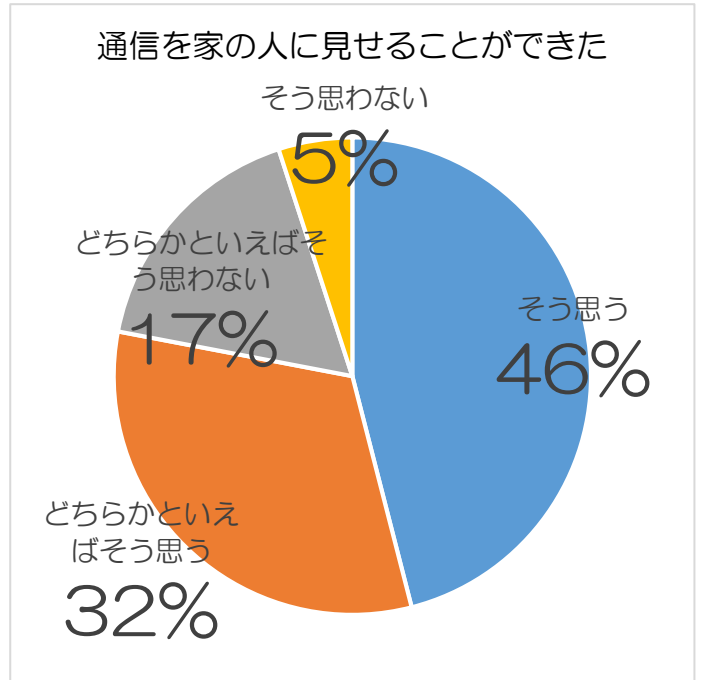

まなびポケット

今年度より、学校からの連絡や欠席連絡等に「まなびポケット」の運用を始めています。2学期間を経て使い方などに慣れてきたことと思います。前回より発信を始めた「一宮中だより第8号」は460件の既読があり、ほぼ全家庭にお届けすることができたことをうれしく思います。1学期に行われた学校評価の生徒アンケートでは右のような結果がありました。この結果は3年間ほぼ変わらない割合で、残念に思っていたところです。今年度中は紙面とデータ配信を併用しながら、通信等がご家庭に届きにくい状態を解消できるように努めていきたいと思っております。今後も「まなびポケット」のご活用をよろしくお願いいたします。

一宮中生徒数509名 家庭数465

1学期学校評価 生徒アンケート結果より

まなびポケットの小中連携開始

12月7日（木）の更新作業により、「まなびポケット」の小中学校連携が始まります。更新により一旦ログアウトされてしまうので、**12月8日に再度ログイン**をしていただきますようお願いいたします。8日朝にログインできない場合には、欠席連絡を電話でお知らせください。詳しくは学校から紙面とデータで配付された案内をご覧ください。